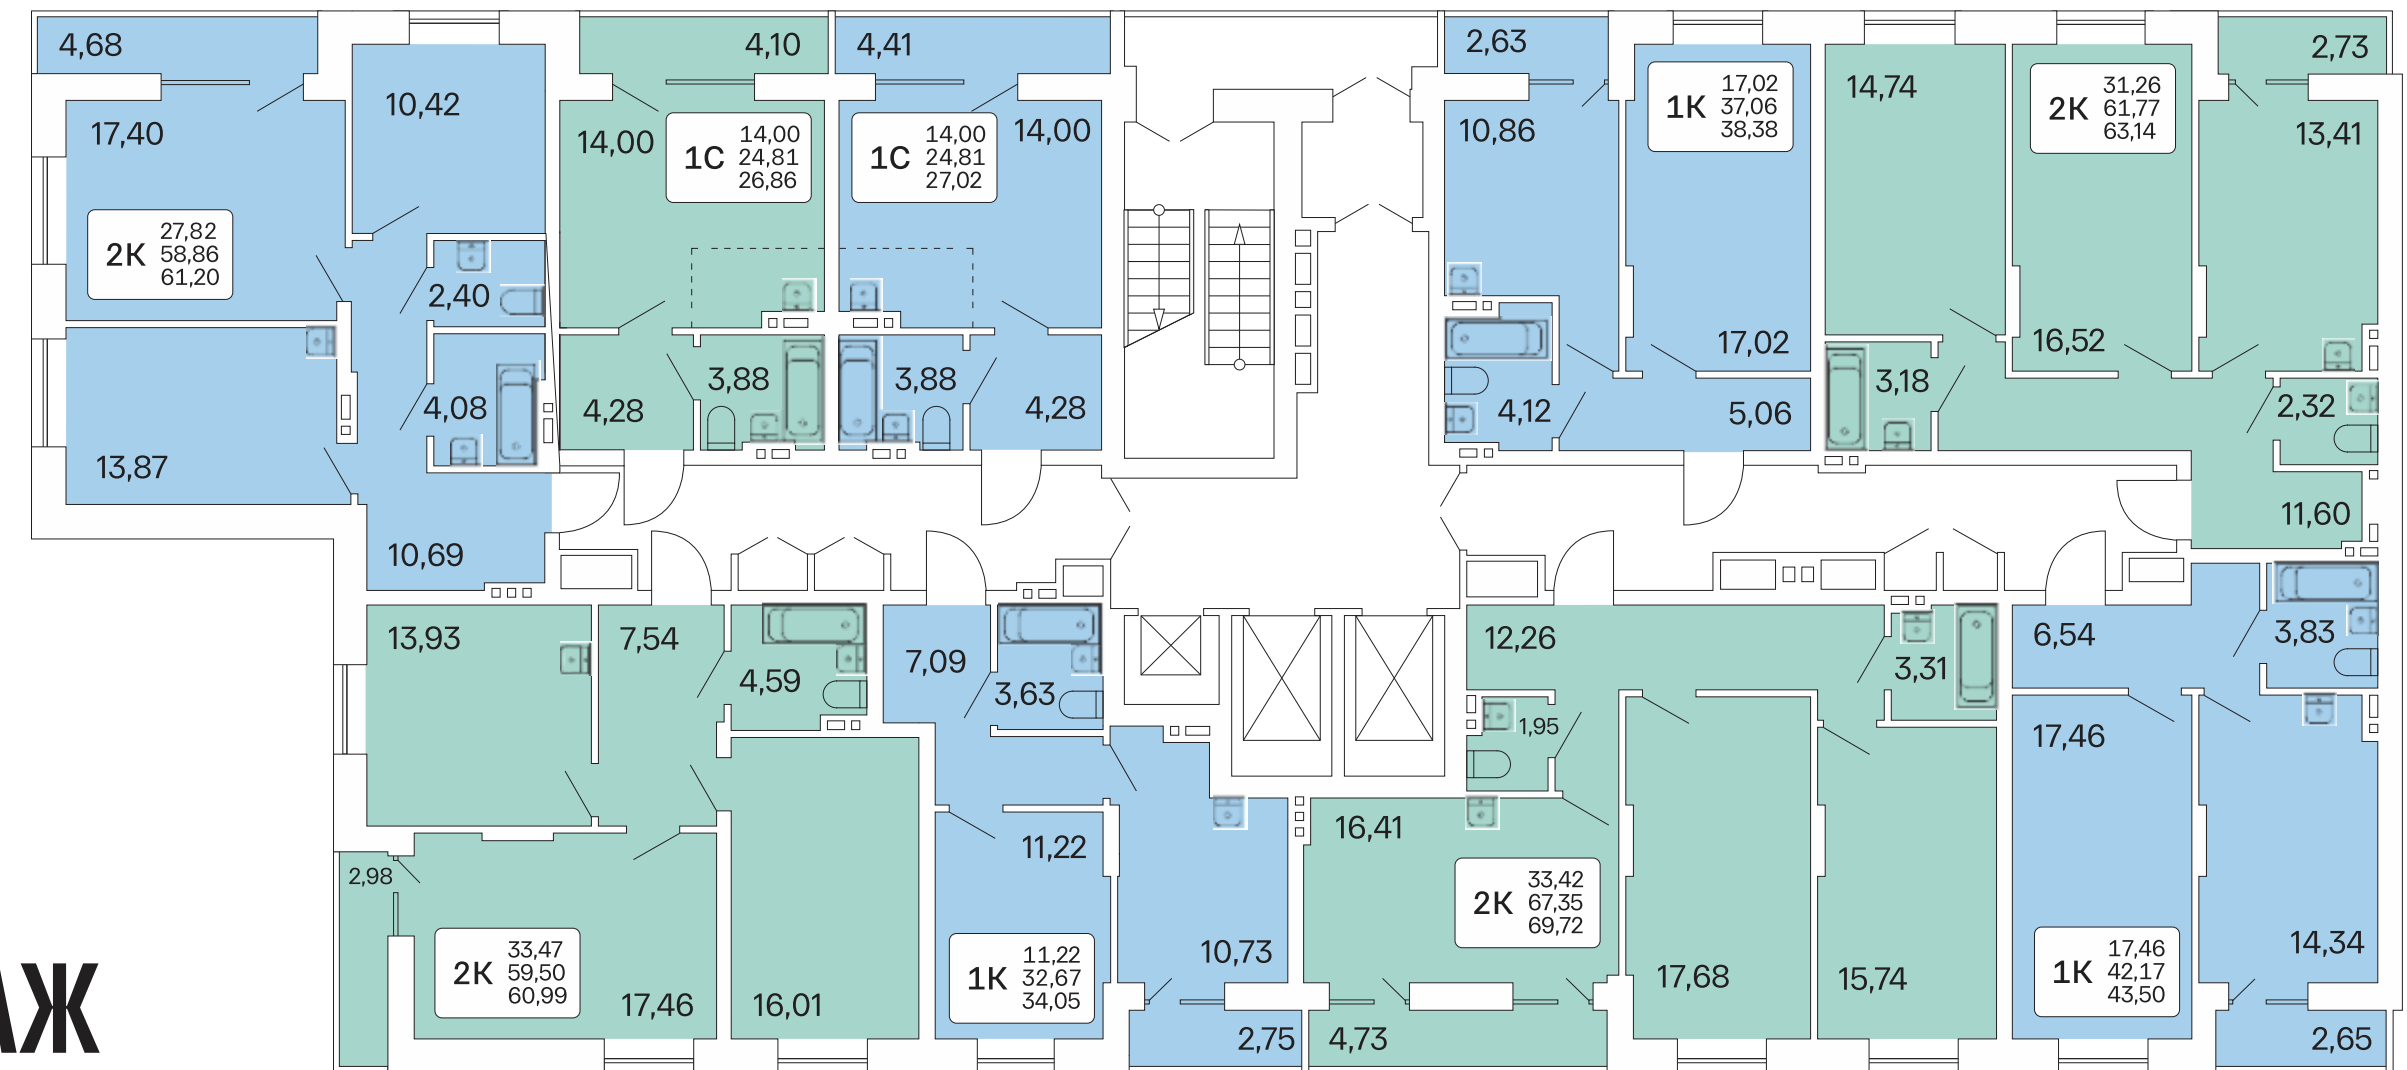

Горизонтальная
разводка труб

Нижнее подключение
радиаторов

Радиаторы производства
Германии

Система рециркуляции
горячей воды

ДОМ № 2

3—18 ЭТАЖ

19—24 ЭТАЖ

1-комнатные студии	64
1-комнатные	36
2-комнатные	47
3-комнатные студии	43
3-комнатные	29
4-комнатные студии	6
хайфлеты	6

ДОМ № 3

1-комнатные студии	58
1-комнатные	59
2-комнатные	83
3-комнатные	12
хайфлеты	7

ДОМ № 4

Секция 1

1-комнатные студии	23
1-комнатные	23
2-комнатные	23

3—14 ЭТАЖ

ДОМ № 4

Секция 2

3—8 ЭТАЖ

1-комнатные студии	11
2-комнатные	11
3-комнатные	11
4-комнатные студии	22

улица Гоголя

улица Королева

ДОМ № 4

Секция 3

1-комнатные студии
3-комнатные

6
12

- Высота потолков – 5,60 м
- Скоростной лифт от квартиры до парковки
- Индивидуальный чип-ключ для лифта
- Двухуровневые квартиры, всего 6 квартир на этаже
- Отделка МОП современными материалами по индивидуальному дизайн-проекту