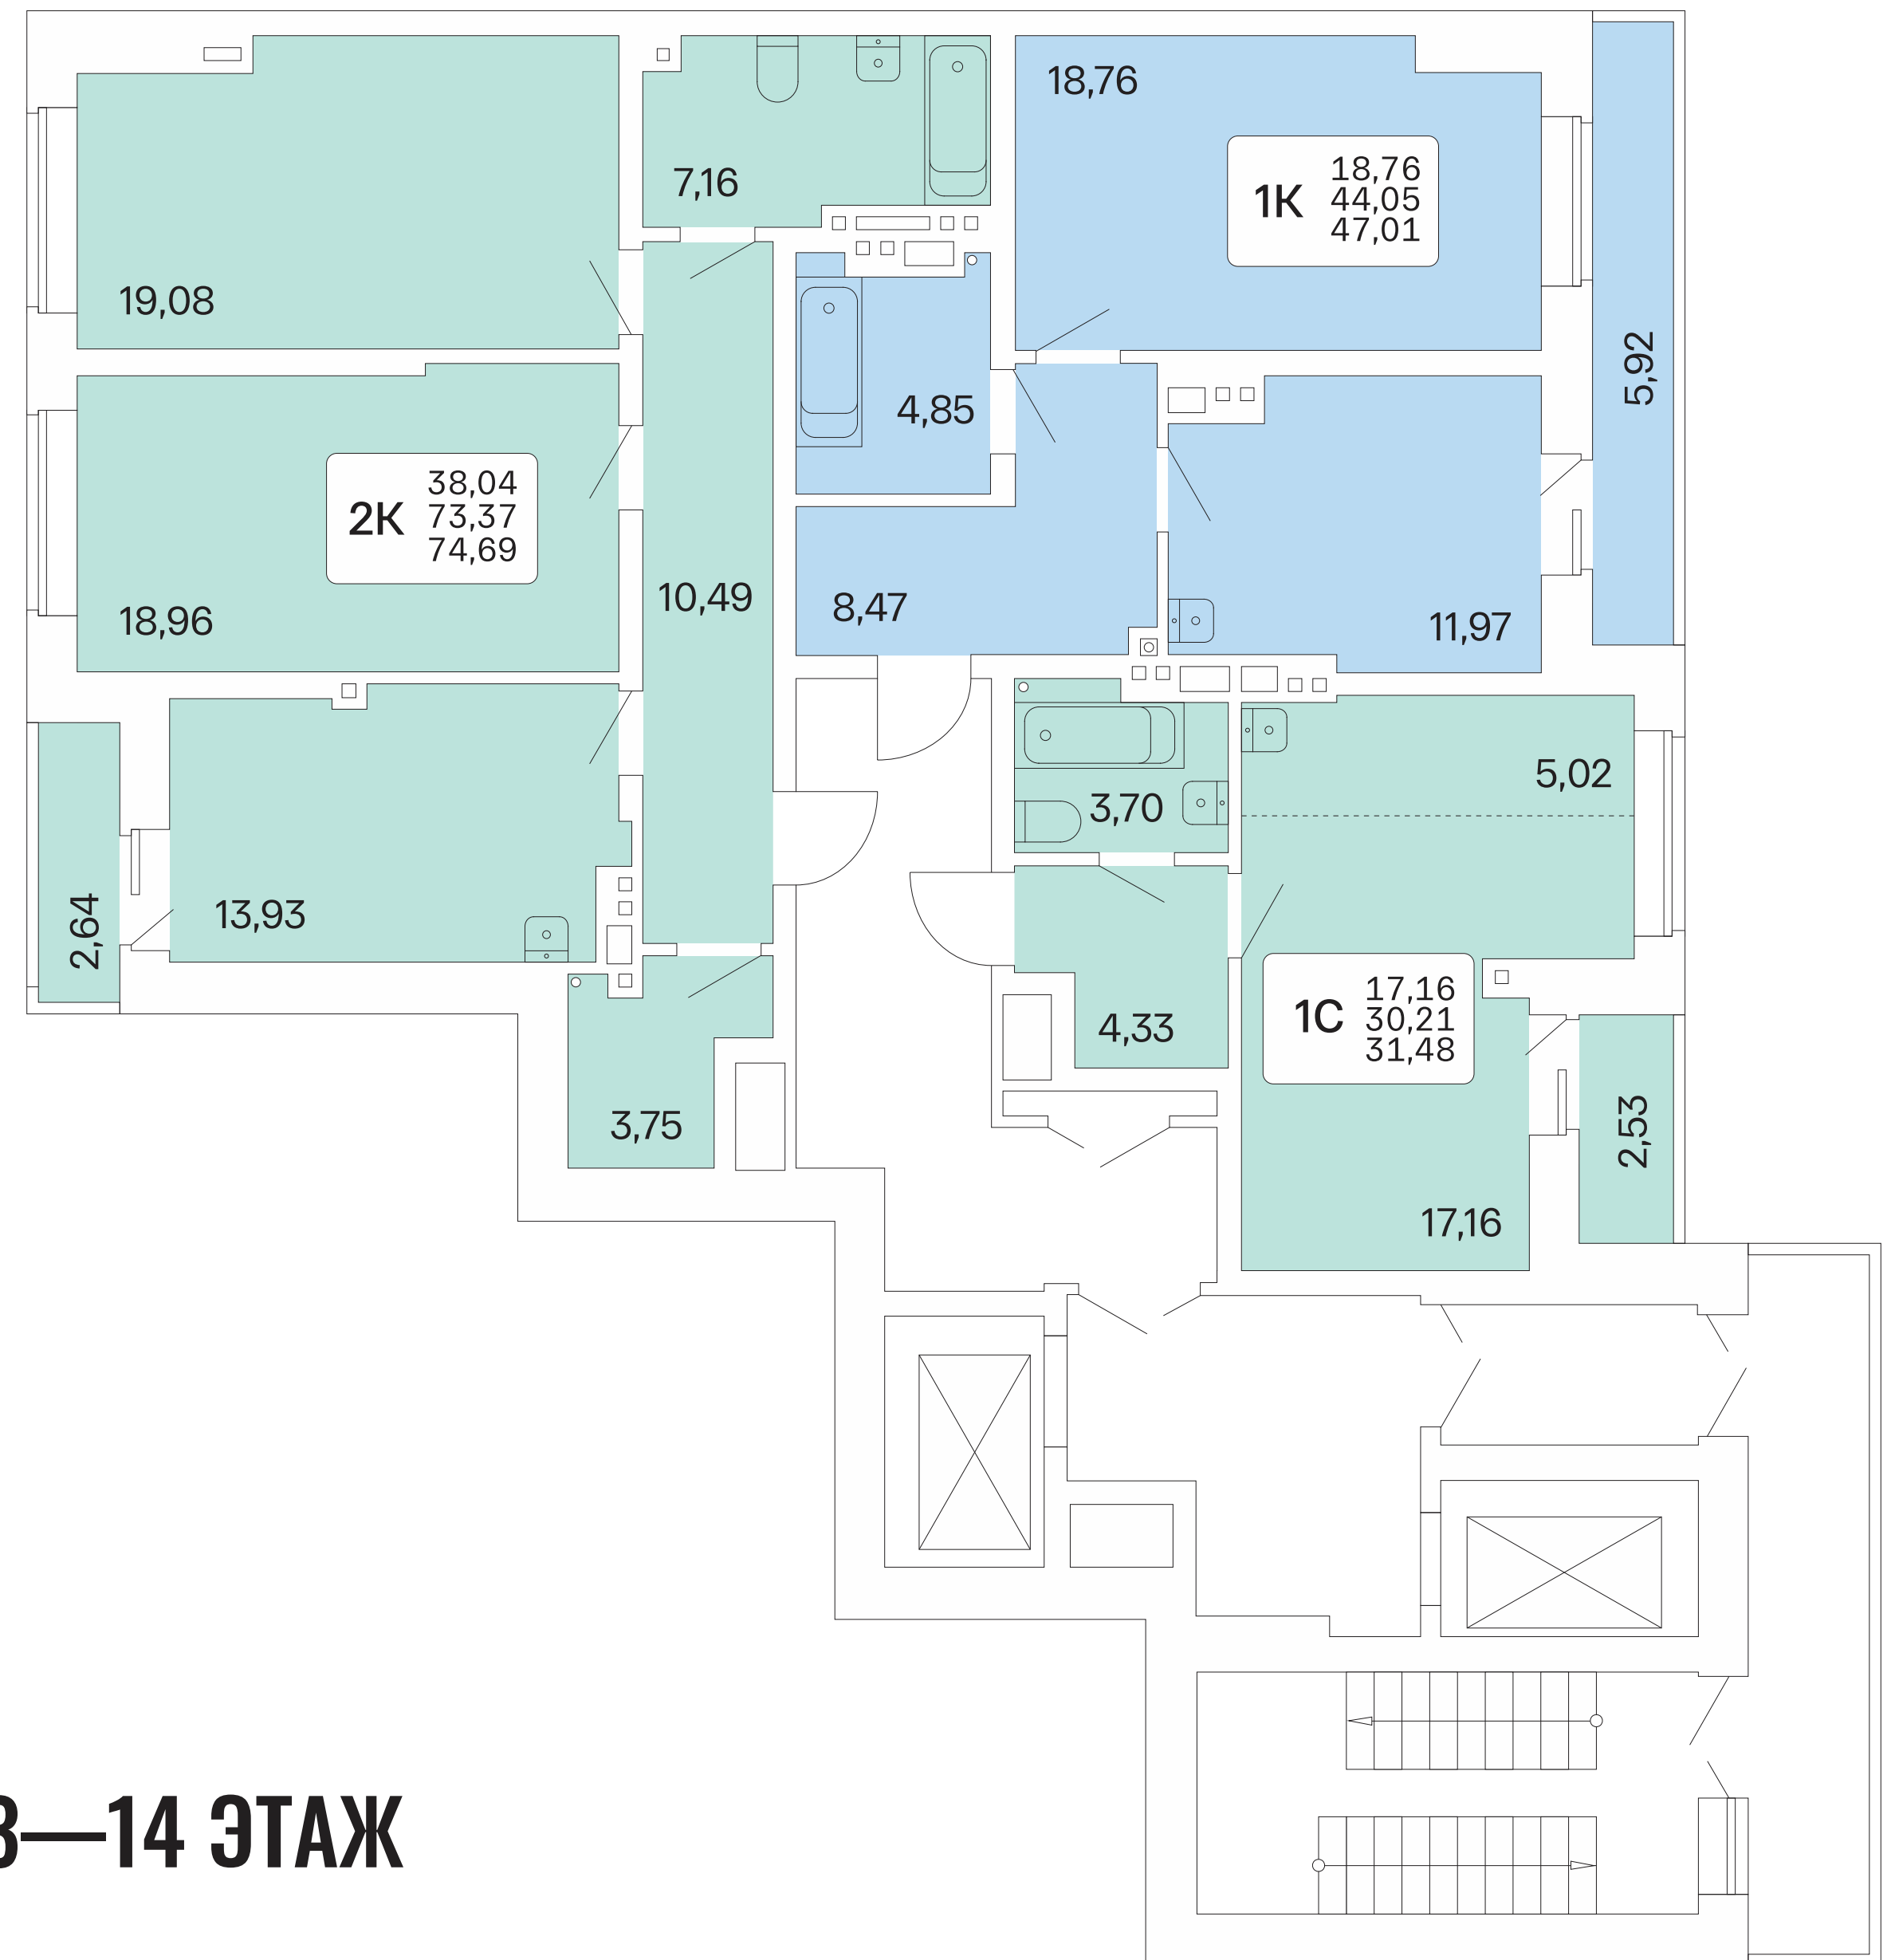

Горизонтальная
разводка труб

Нижнее подключение
радиаторов

Радиаторы производства
Германии

Система рециркуляции
горячей воды

ДОМ № 2

3—18 ЭТАЖ

19—24 ЭТАЖ

1-комнатные студии	64
1-комнатные	36
2-комнатные	47
3-комнатные студии	43
3-комнатные	29
4-комнатные студии	6
хайфлеты	6

ДОМ № 3

1-комнатные студии	58
1-комнатные	59
2-комнатные	83
3-комнатные	12
хайфлеты	7

ДОМ № 4

Секция 1

1-комнатные студии	23
1-комнатные	23
2-комнатные	23

3—14 ЭТАЖ

ДОМ № 4

Секция 2

3—8 ЭТАЖ

1-комнатные студии	11
2-комнатные	11
3-комнатные	11
4-комнатные студии	22

улица Гоголя

улица Королева

ДОМ № 4

Секция 3

1-комнатные студии
3-комнатные

6
12