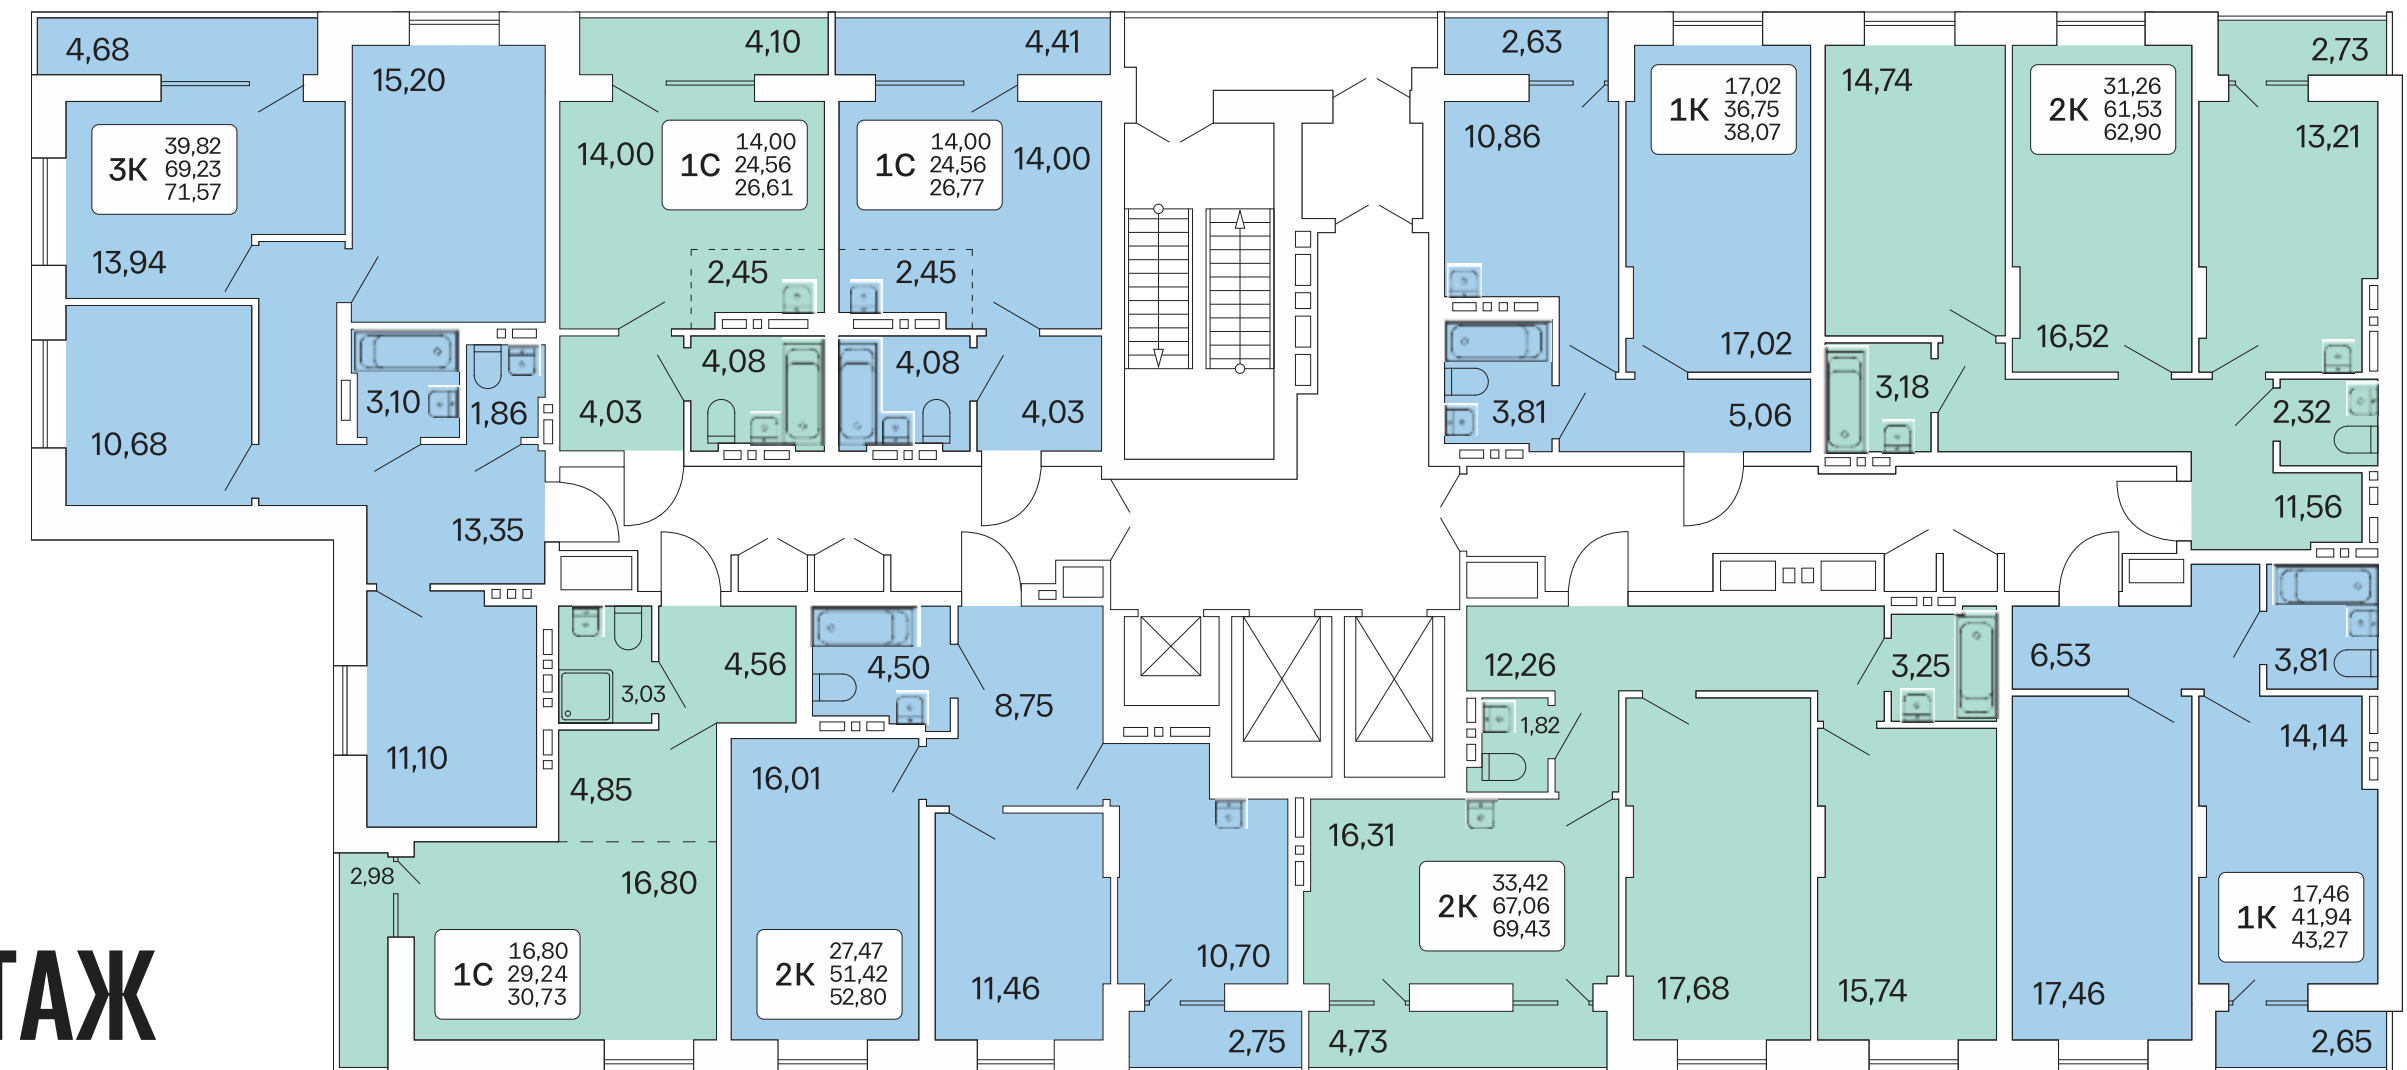

Горизонтальная
разводка труб

Нижнее подключение
радиаторов

Радиаторы производства
Германии

Система рециркуляции
горячей воды

ДОМ № 2

3—18 ЭТАЖ

19—24 ЭТАЖ

1-комнатные студии	64
1-комнатные	36
2-комнатные	47
3-комнатные студии	43
3-комнатные	29
4-комнатные студии	6
хайфлеты	6

ДОМ № 3

1-комнатные студии	58
1-комнатные	59
2-комнатные	83
3-комнатные	12
хайфлеты	7

ДОМ № 4

Секция 1

1-комнатные студии	23
1-комнатные	23
2-комнатные	23

3—14 ЭТАЖ

ДОМ № 4

Секция 2

3—8 ЭТАЖ

1-комнатные студии	11
2-комнатные	11
3-комнатные	11
4-комнатные студии	22

улица Гоголя

улица Королева

ДОМ № 4

Секция 3

1-комнатные студии
3-комнатные

6
12

- Высота потолков – 5,60 м
- Скоростной лифт от квартиры до парковки
- Индивидуальный чип-ключ для лифта
- Двухуровневые квартиры, всего 6 квартир на этаже
- Отделка МОП современными материалами по индивидуальному дизайн-проекту