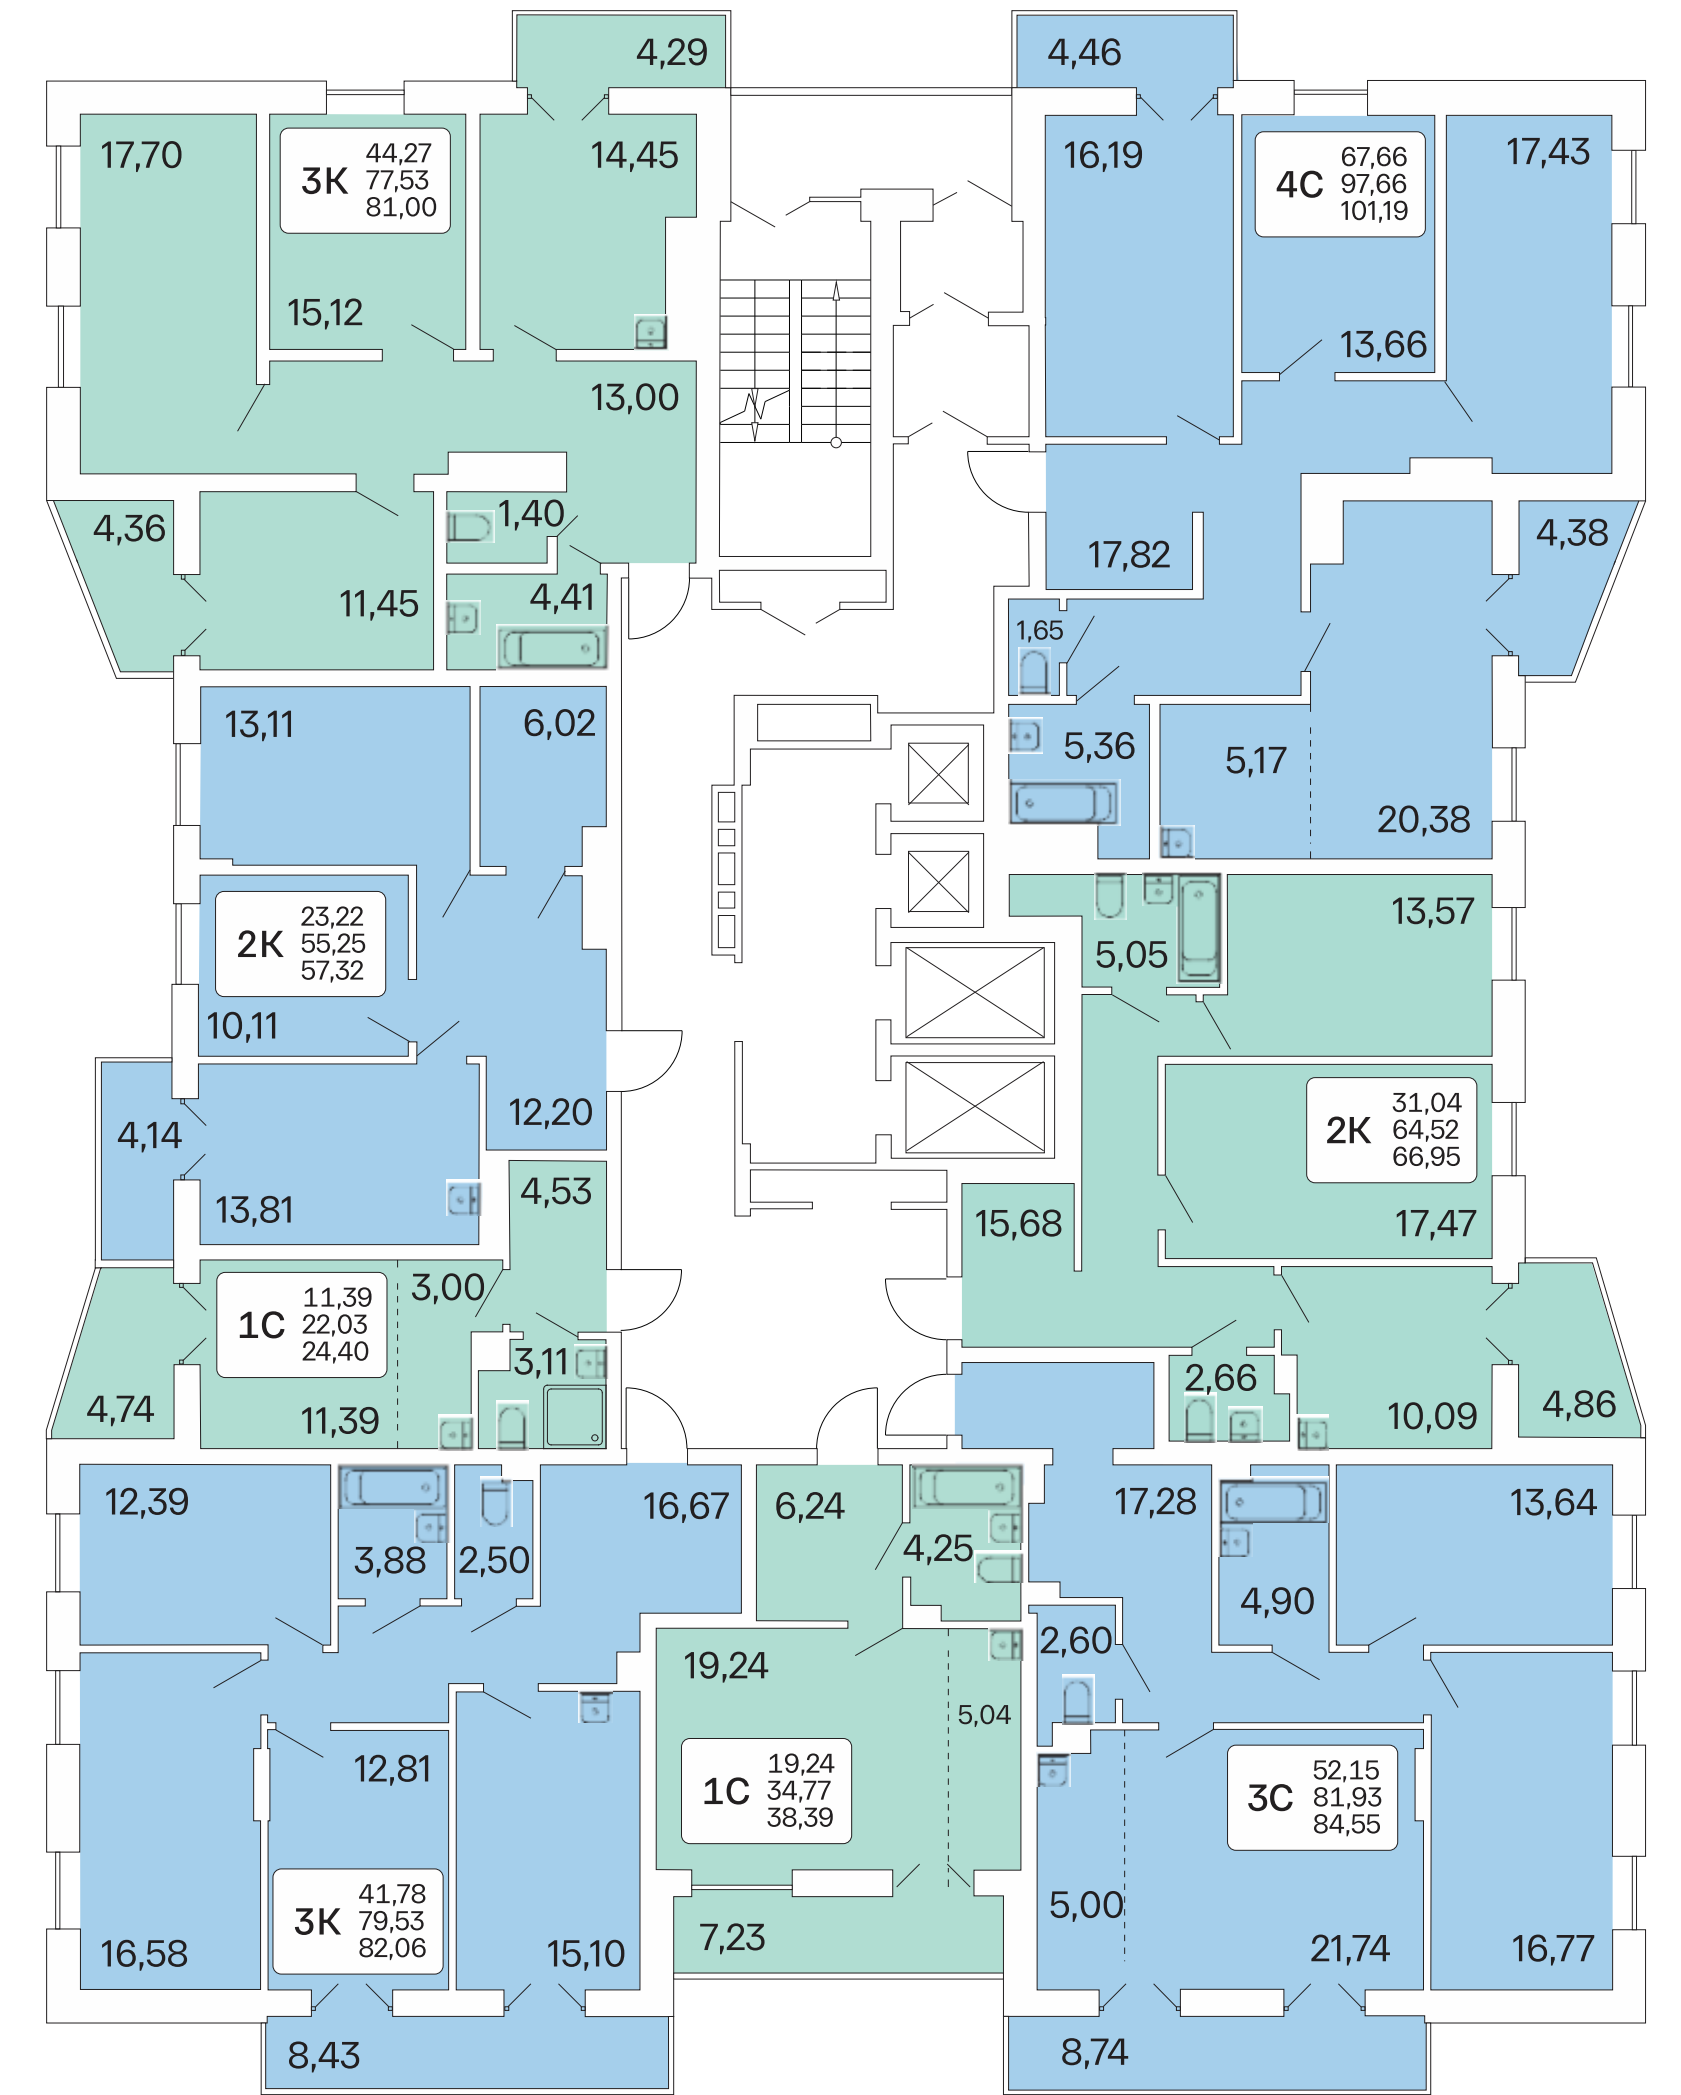

Горизонтальная
разводка труб

Нижнее подключение
радиаторов

Радиаторы производства
Германии

Система рециркуляции
горячей воды

ДОМ № 2

3—18 ЭТАЖ

19—24 ЭТАЖ

1-комнатные студии	64
1-комнатные	36
2-комнатные	47
3-комнатные студии	43
3-комнатные	29
4-комнатные студии	6
хайфлеты	6

ДОМ № 3

1-комнатные студии	58
1-комнатные	59
2-комнатные	83
3-комнатные	12
хайфлеты	7

ДОМ № 4

Секция 1

1-комнатные студии	23
1-комнатные	23
2-комнатные	23

3—14 ЭТАЖ

ДОМ № 4

Секция 2

3—8 ЭТАЖ

1-комнатные студии	11
2-комнатные	11
3-комнатные	11
4-комнатные студии	22

улица Гоголя

улица Королева

ДОМ № 4

Секция 3

1-комнатные студии
3-комнатные

6
12