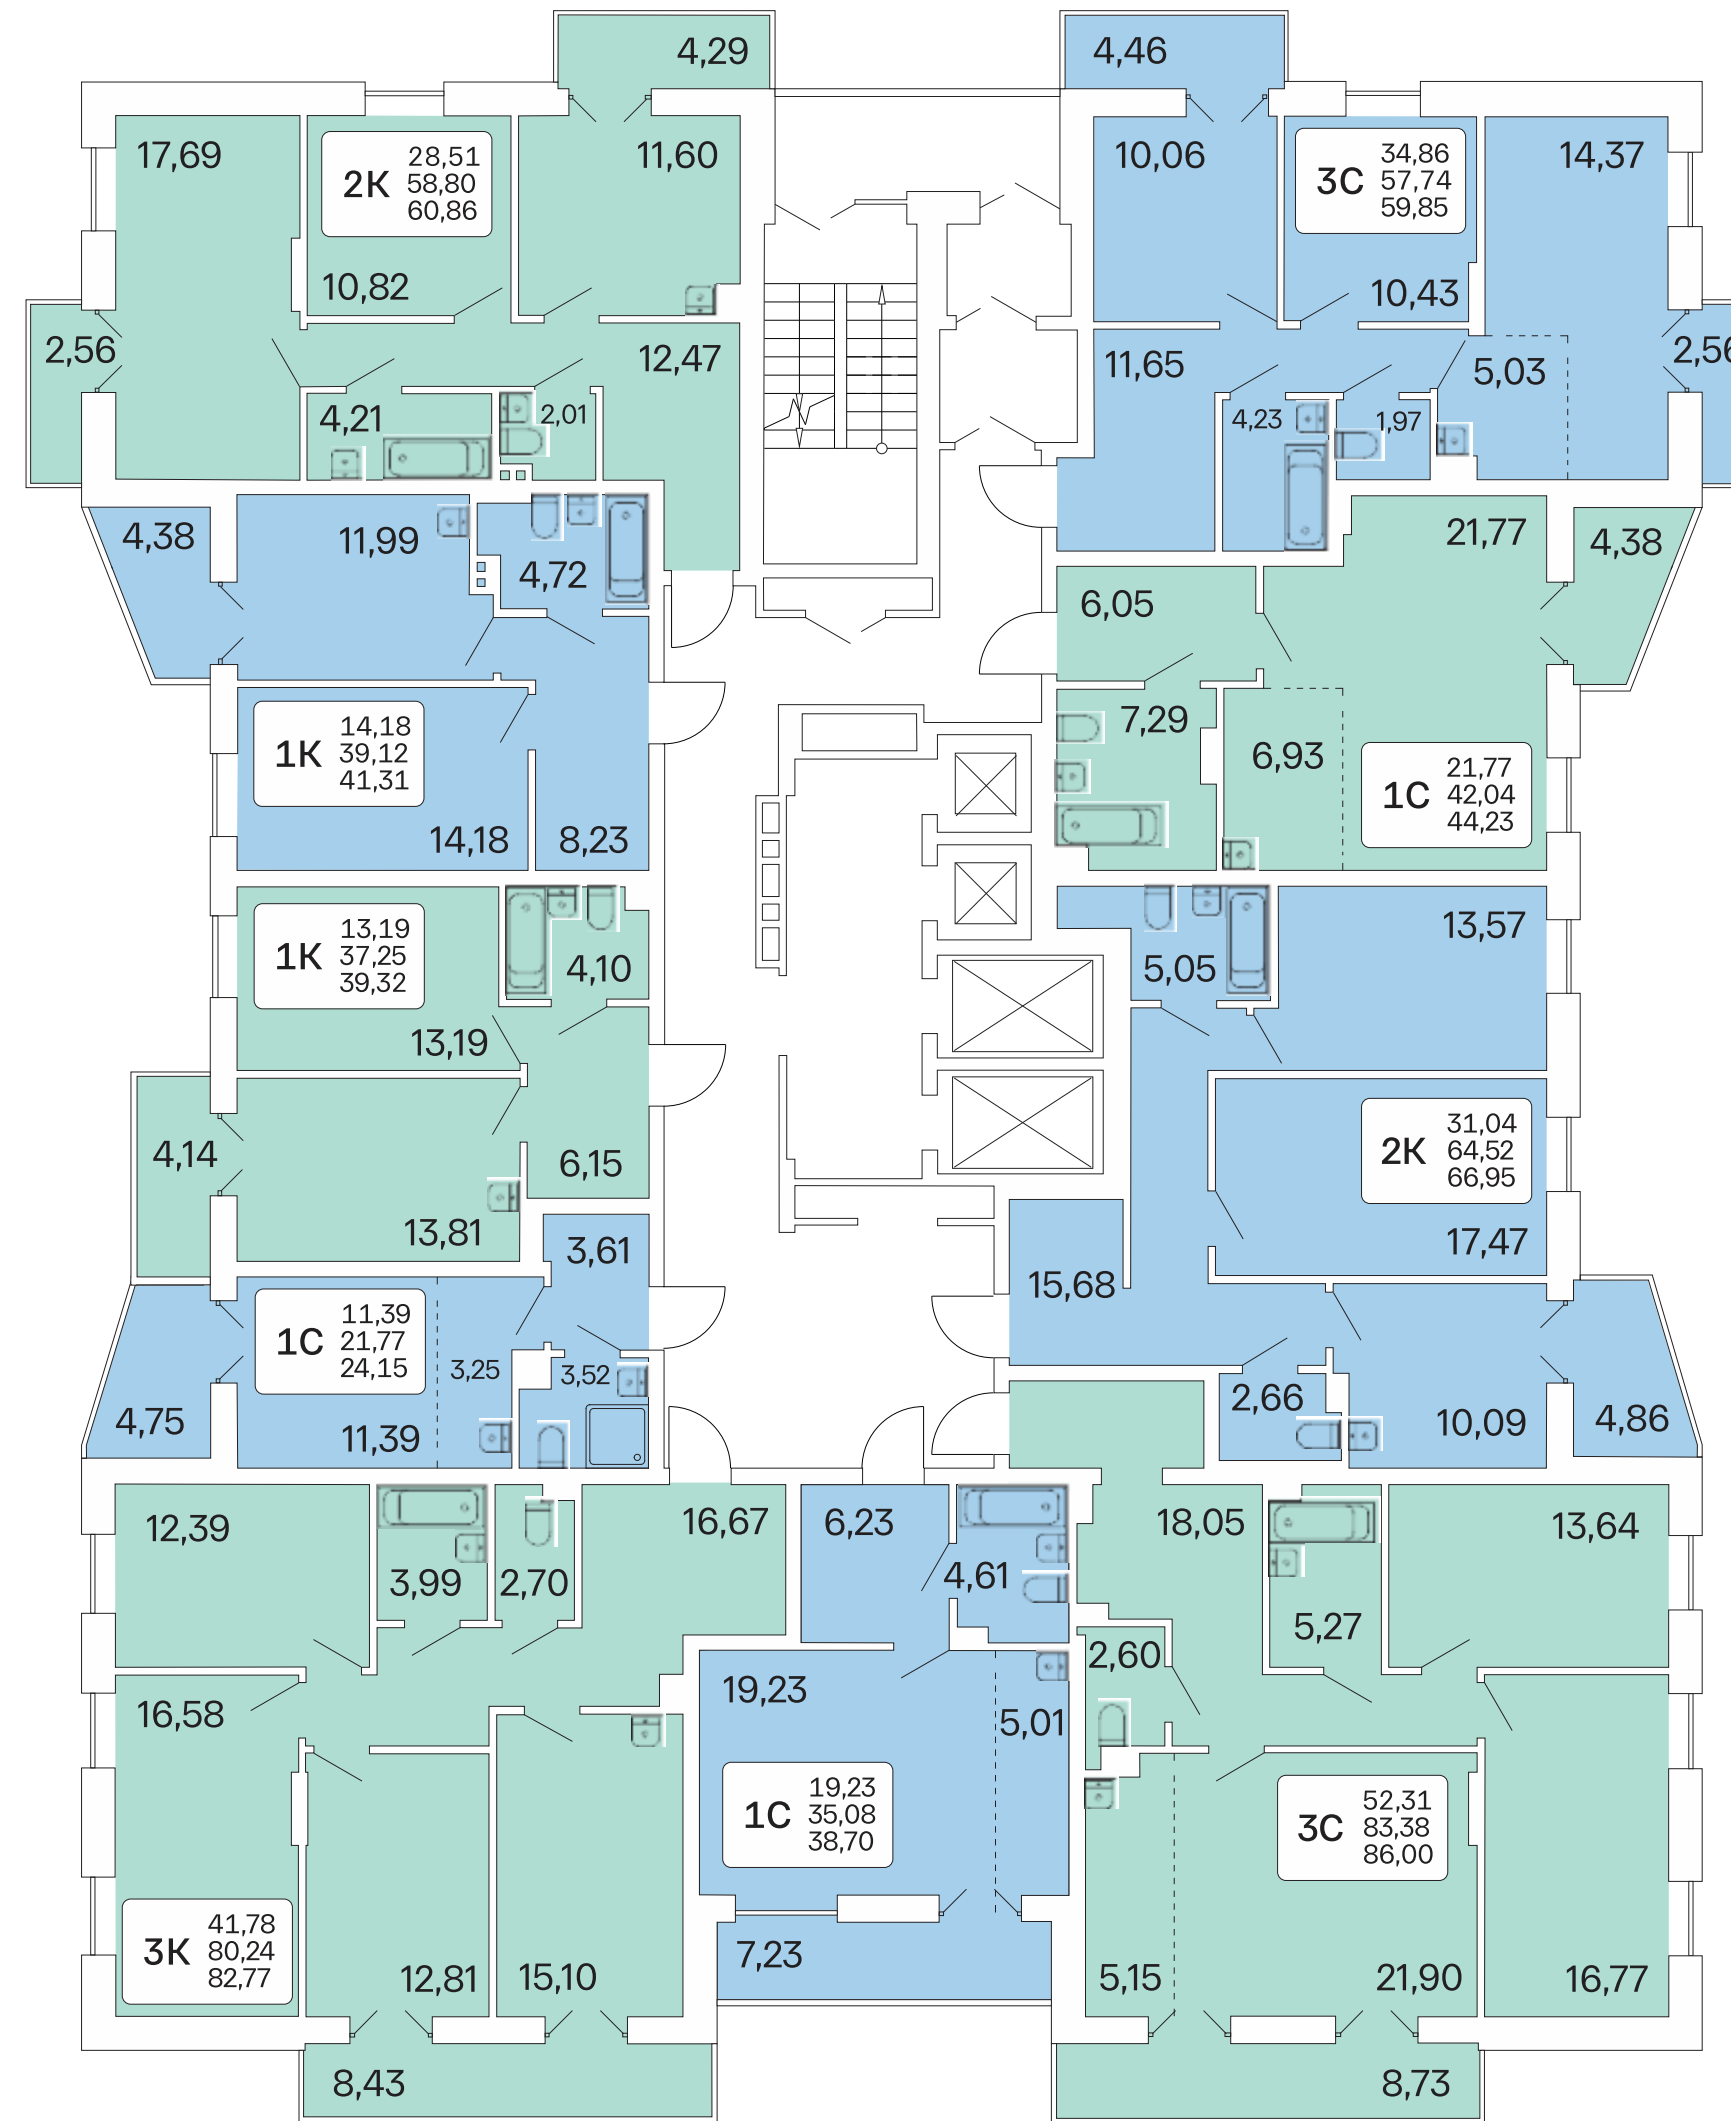

Горизонтальная
разводка труб

Нижнее подключение
радиаторов

Радиаторы производства
Германии

Система рециркуляции
горячей воды

ДОМ № 2

3—18 ЭТАЖ

19—24 ЭТАЖ

1-комнатные студии	64
1-комнатные	36
2-комнатные	47
3-комнатные студии	43
3-комнатные	29
4-комнатные студии	6
хайфлеты	6

ДОМ № 3

1-комнатные студии	58
1-комнатные	59
2-комнатные	83
3-комнатные	12
хайфлеты	7

ДОМ № 4

Секция 1

1-комнатные студии	23
1-комнатные	23
2-комнатные	23

3—14 ЭТАЖ

ДОМ № 4

Секция 2

3—8 ЭТАЖ

1-комнатные студии	11
2-комнатные	11
3-комнатные	11
4-комнатные студии	22

улица Гоголя

улица Королева

ДОМ № 4

Секция 3

1-комнатные студии
3-комнатные

6
12