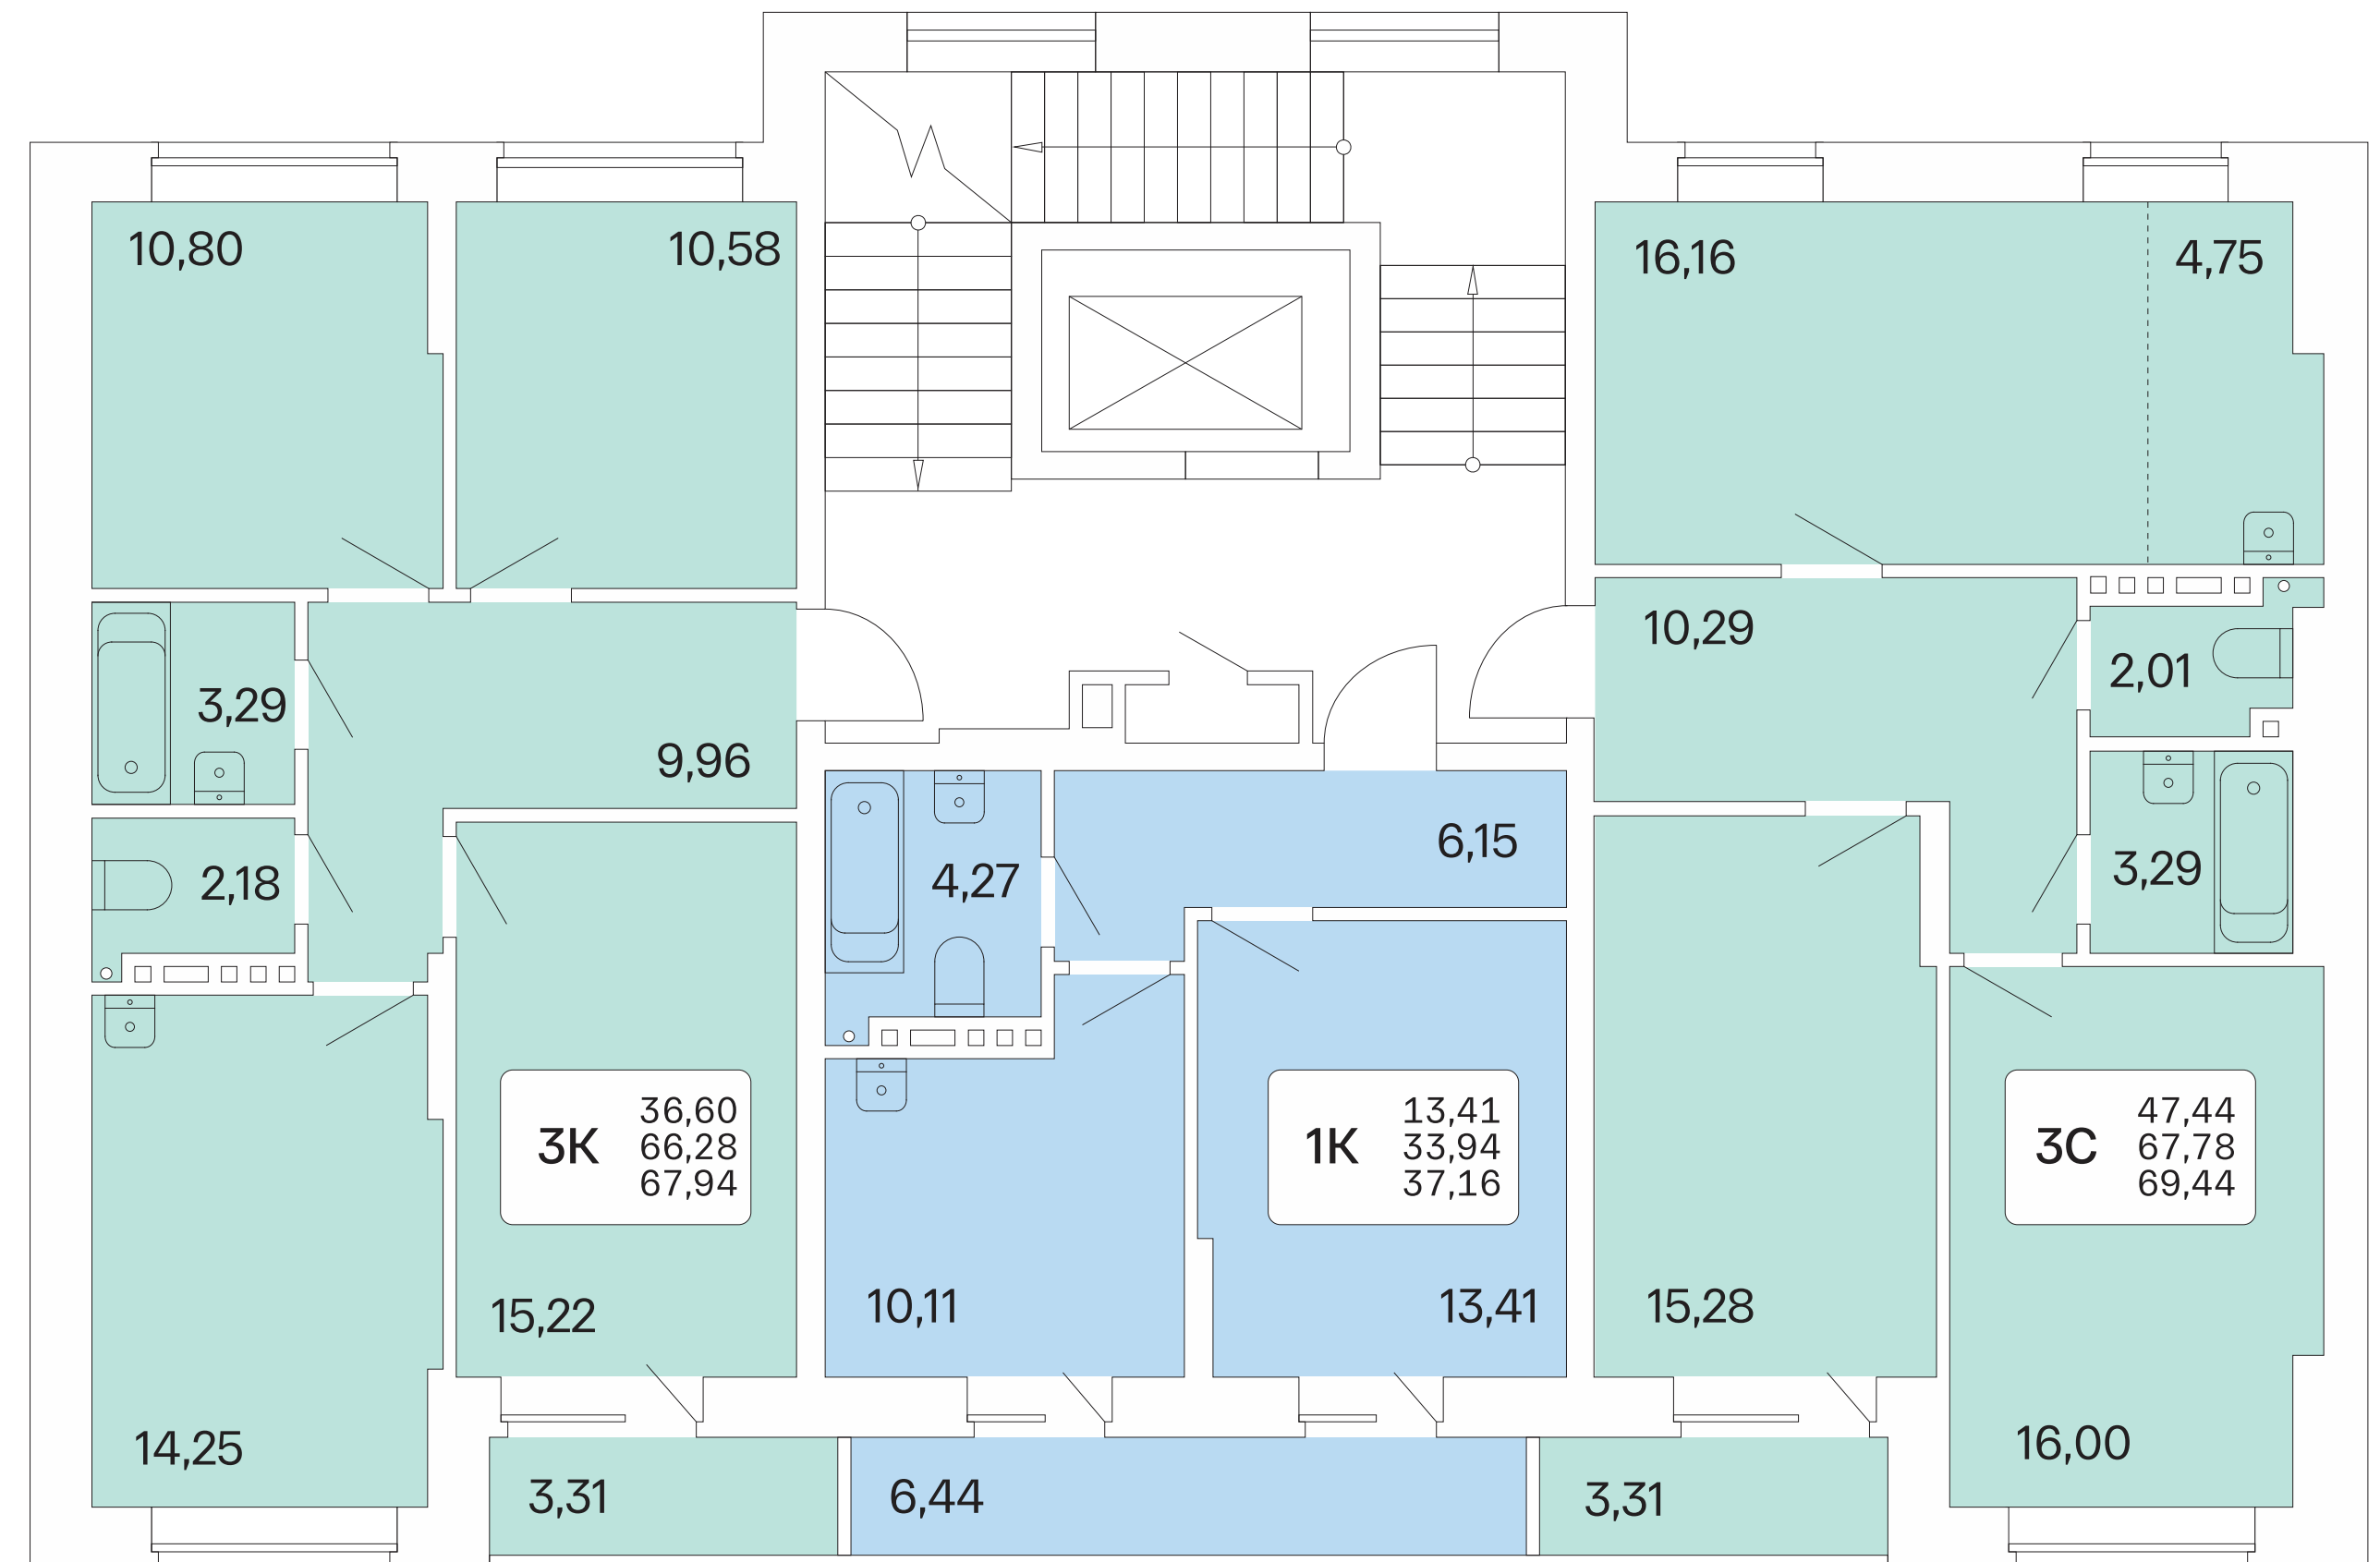

ДОМ № 3

1-комнатные студии	58
1-комнатные	59
2-комнатные	83
3-комнатные	12
хайфлеты	7

ДОМ № 4

Секция 1

1-комнатные студии	23
1-комнатные	23
2-комнатные	23

3—14 ЭТАЖ

ДОМ № 4

Секция 2

3—8 ЭТАЖ

1-комнатные студии	11
2-комнатные	11
3-комнатные	11
4-комнатные студии	22

улица Гоголя

улица Королева

ДОМ № 4

Секция 3

1-комнатные студии
3-комнатные

6
12

улица Королева

улица Гоголя

3—7 ЭТАЖ

ХАЙФЛЭТЫ

Редкий формат жилья на клубных этажах который объединяет в себе сразу три преимущества – высокие потолки, большие панорамные окна и верхние этажи с красивым видом на город.

- Высота потолков – 5,60 м
- Скоростной лифт от квартиры до парковки
- Индивидуальный чип-ключ для лифта
- Двухуровневые квартиры, всего 6 квартир на этаже
- Отделка МОП современными материалами по индивидуальному дизайн-проекту