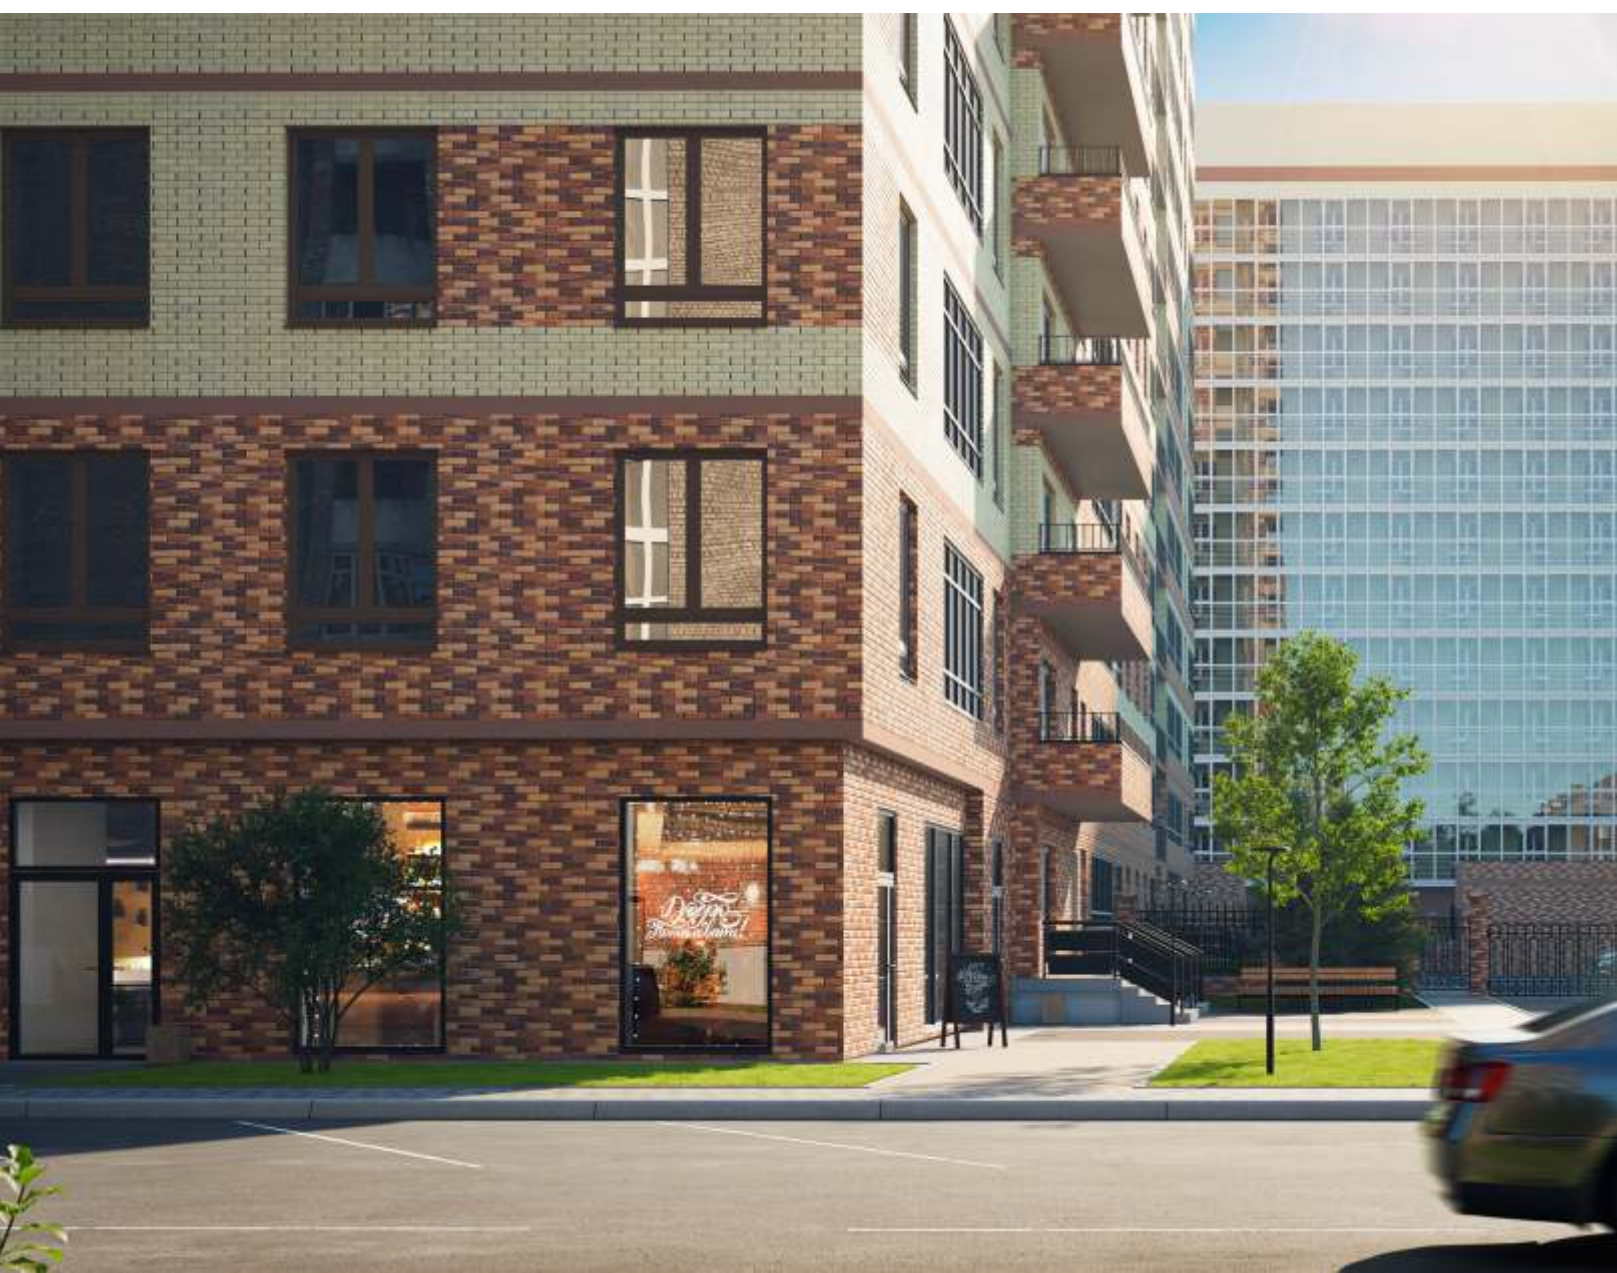

РАСЦВЕТАЙ НА ГОГОЛЯ

4 квартал 2022

срок реализации проекта

Социальная инфраструктура

Жилой комплекс строится в центре развитого района. Поблизости не менее пяти детских садов, в двух минутах ходьбы находится школа № 82, чуть дальше – гимназия № 15.

В пределах квартала есть поликлиника, аптеки, магазины, спортивные комплексы, банки. В пешей доступности находятся ПКиО «Берёзовая роща», ТРЦ «Сибирский Молл», ТЦ «Холидей Family».

локация
объекта

**РАСЦВЕТАЙ
НА ГОГОЛЯ**

РАСЦВЕТАЙ НА ГОГОЛЯ

жилой комплекс
класса «комфорт+»

15

минут пешком до станции
метро «Берёзовая роцца»

13

минут на автомобиле
до центра Новосибирска

13

минуты пешком до остановки
транспорта «Королёва»
на проспекте Дзержинского