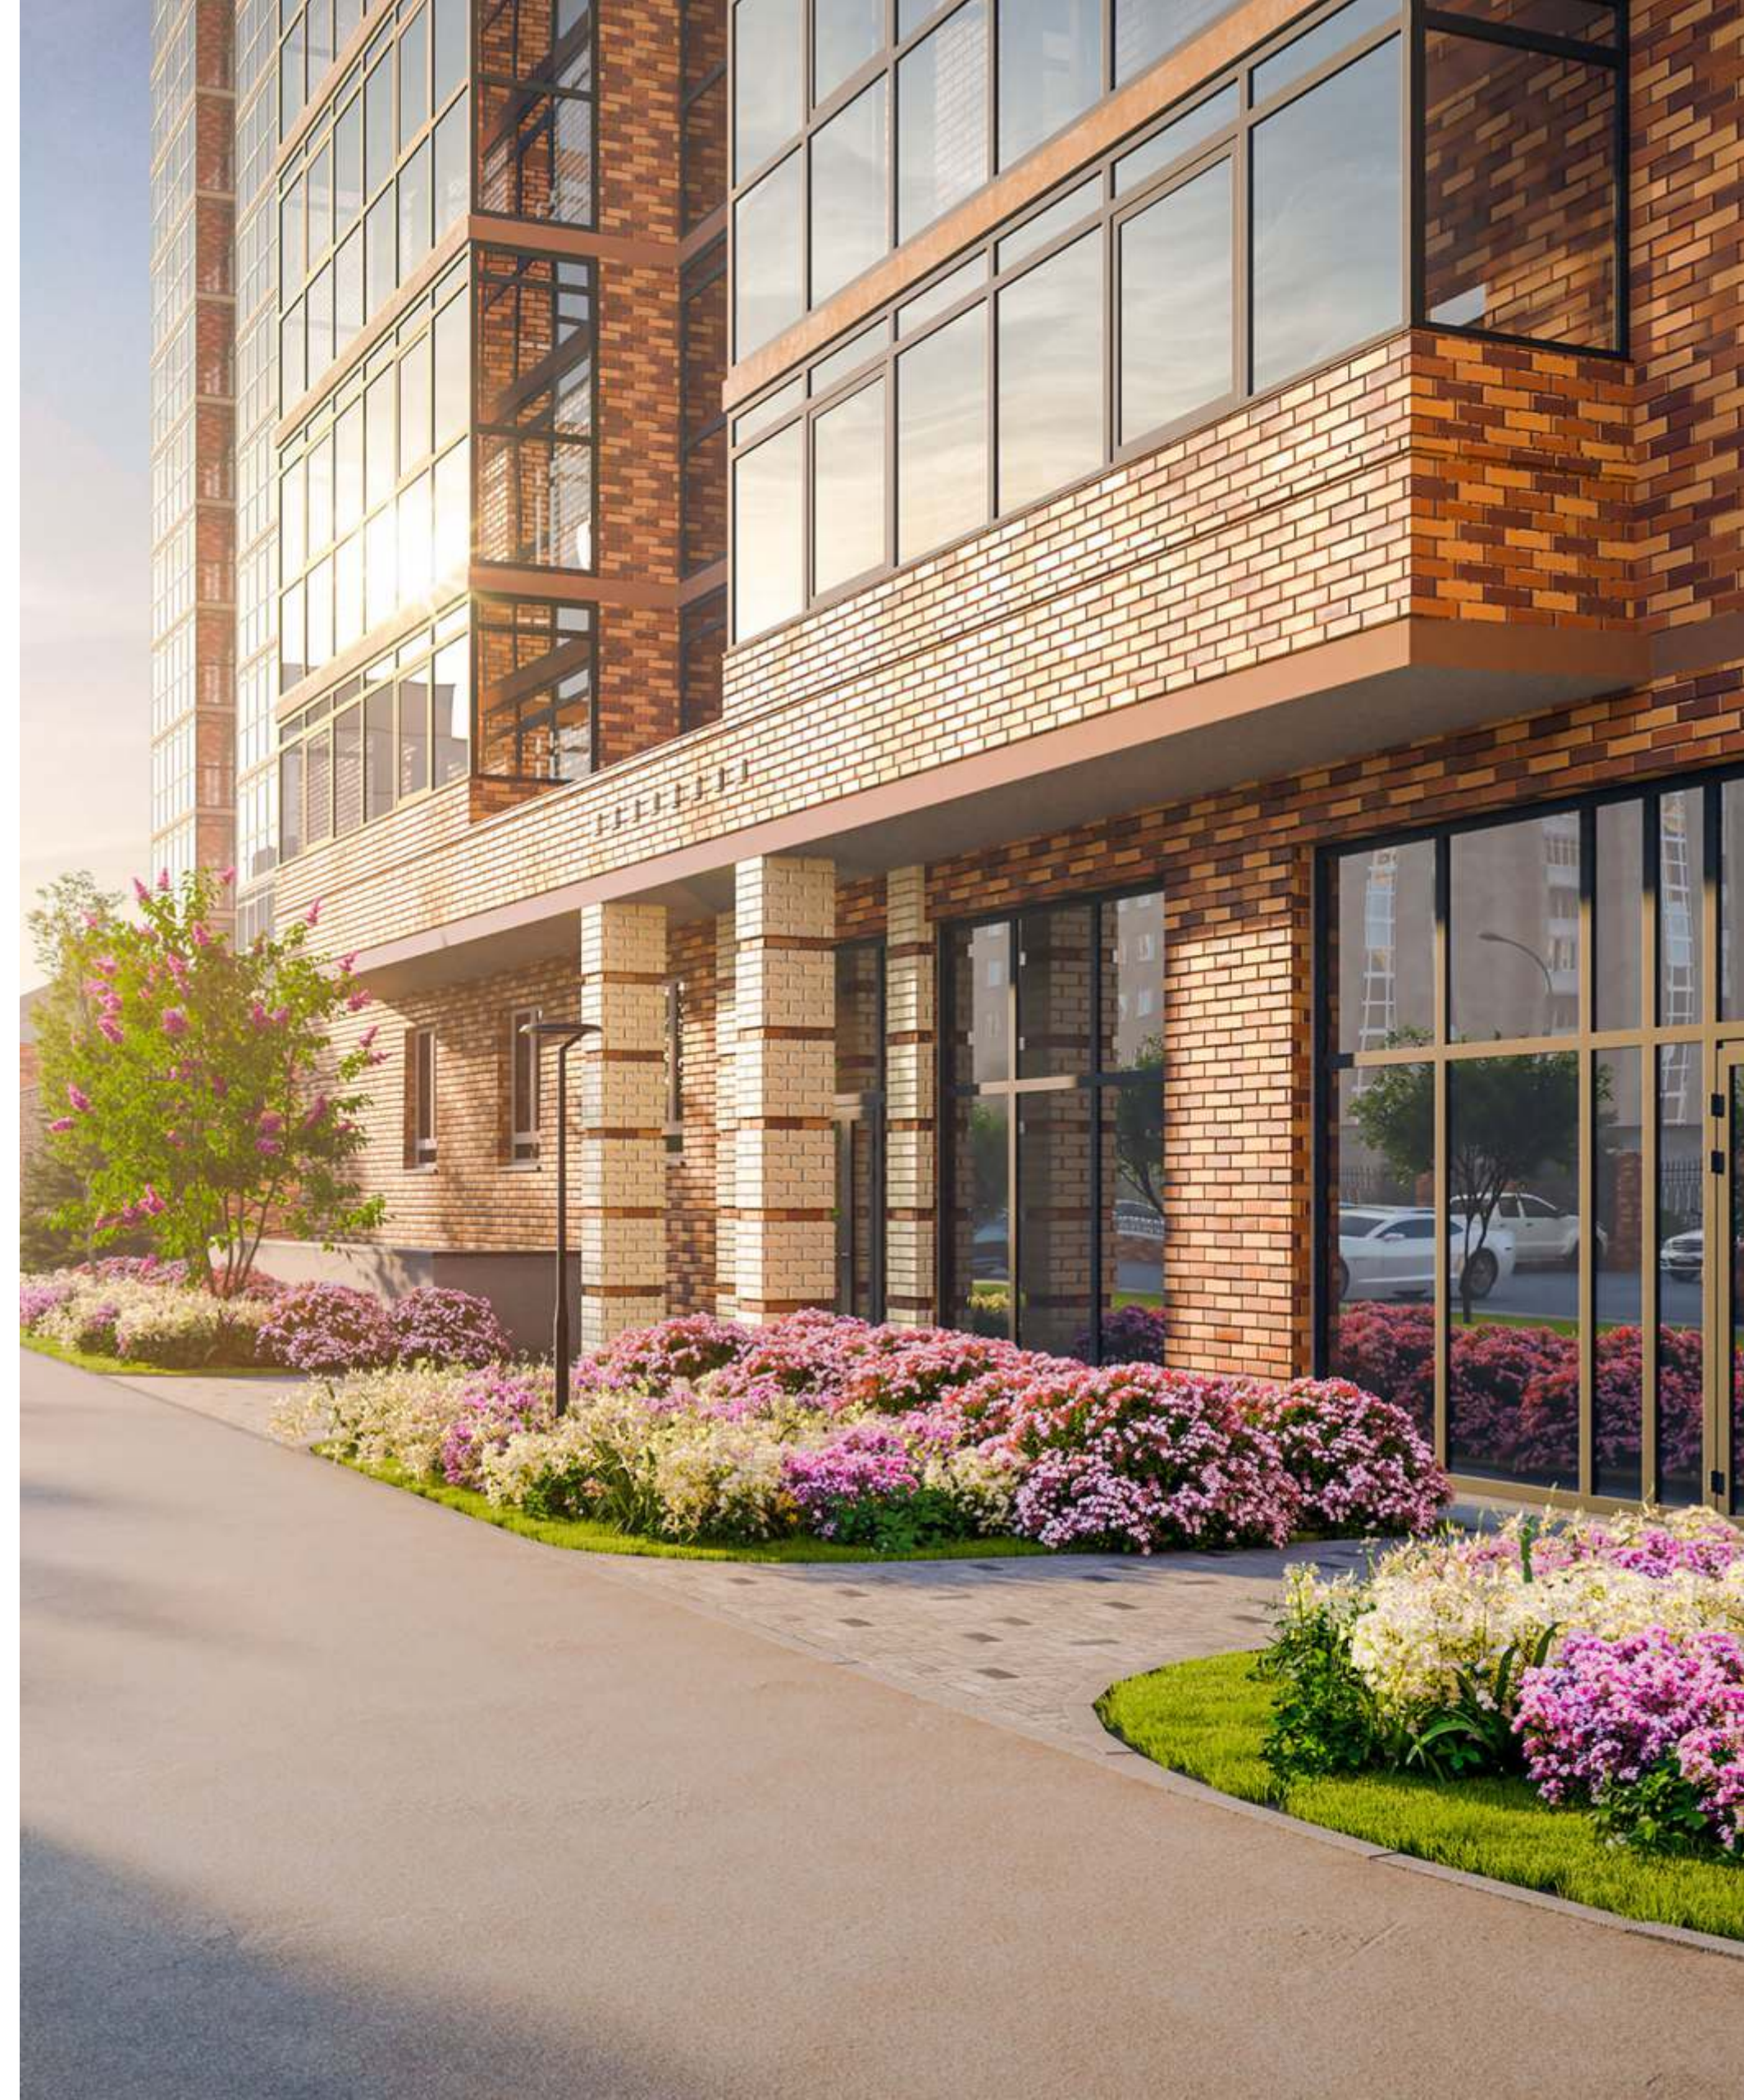

План благоустройства