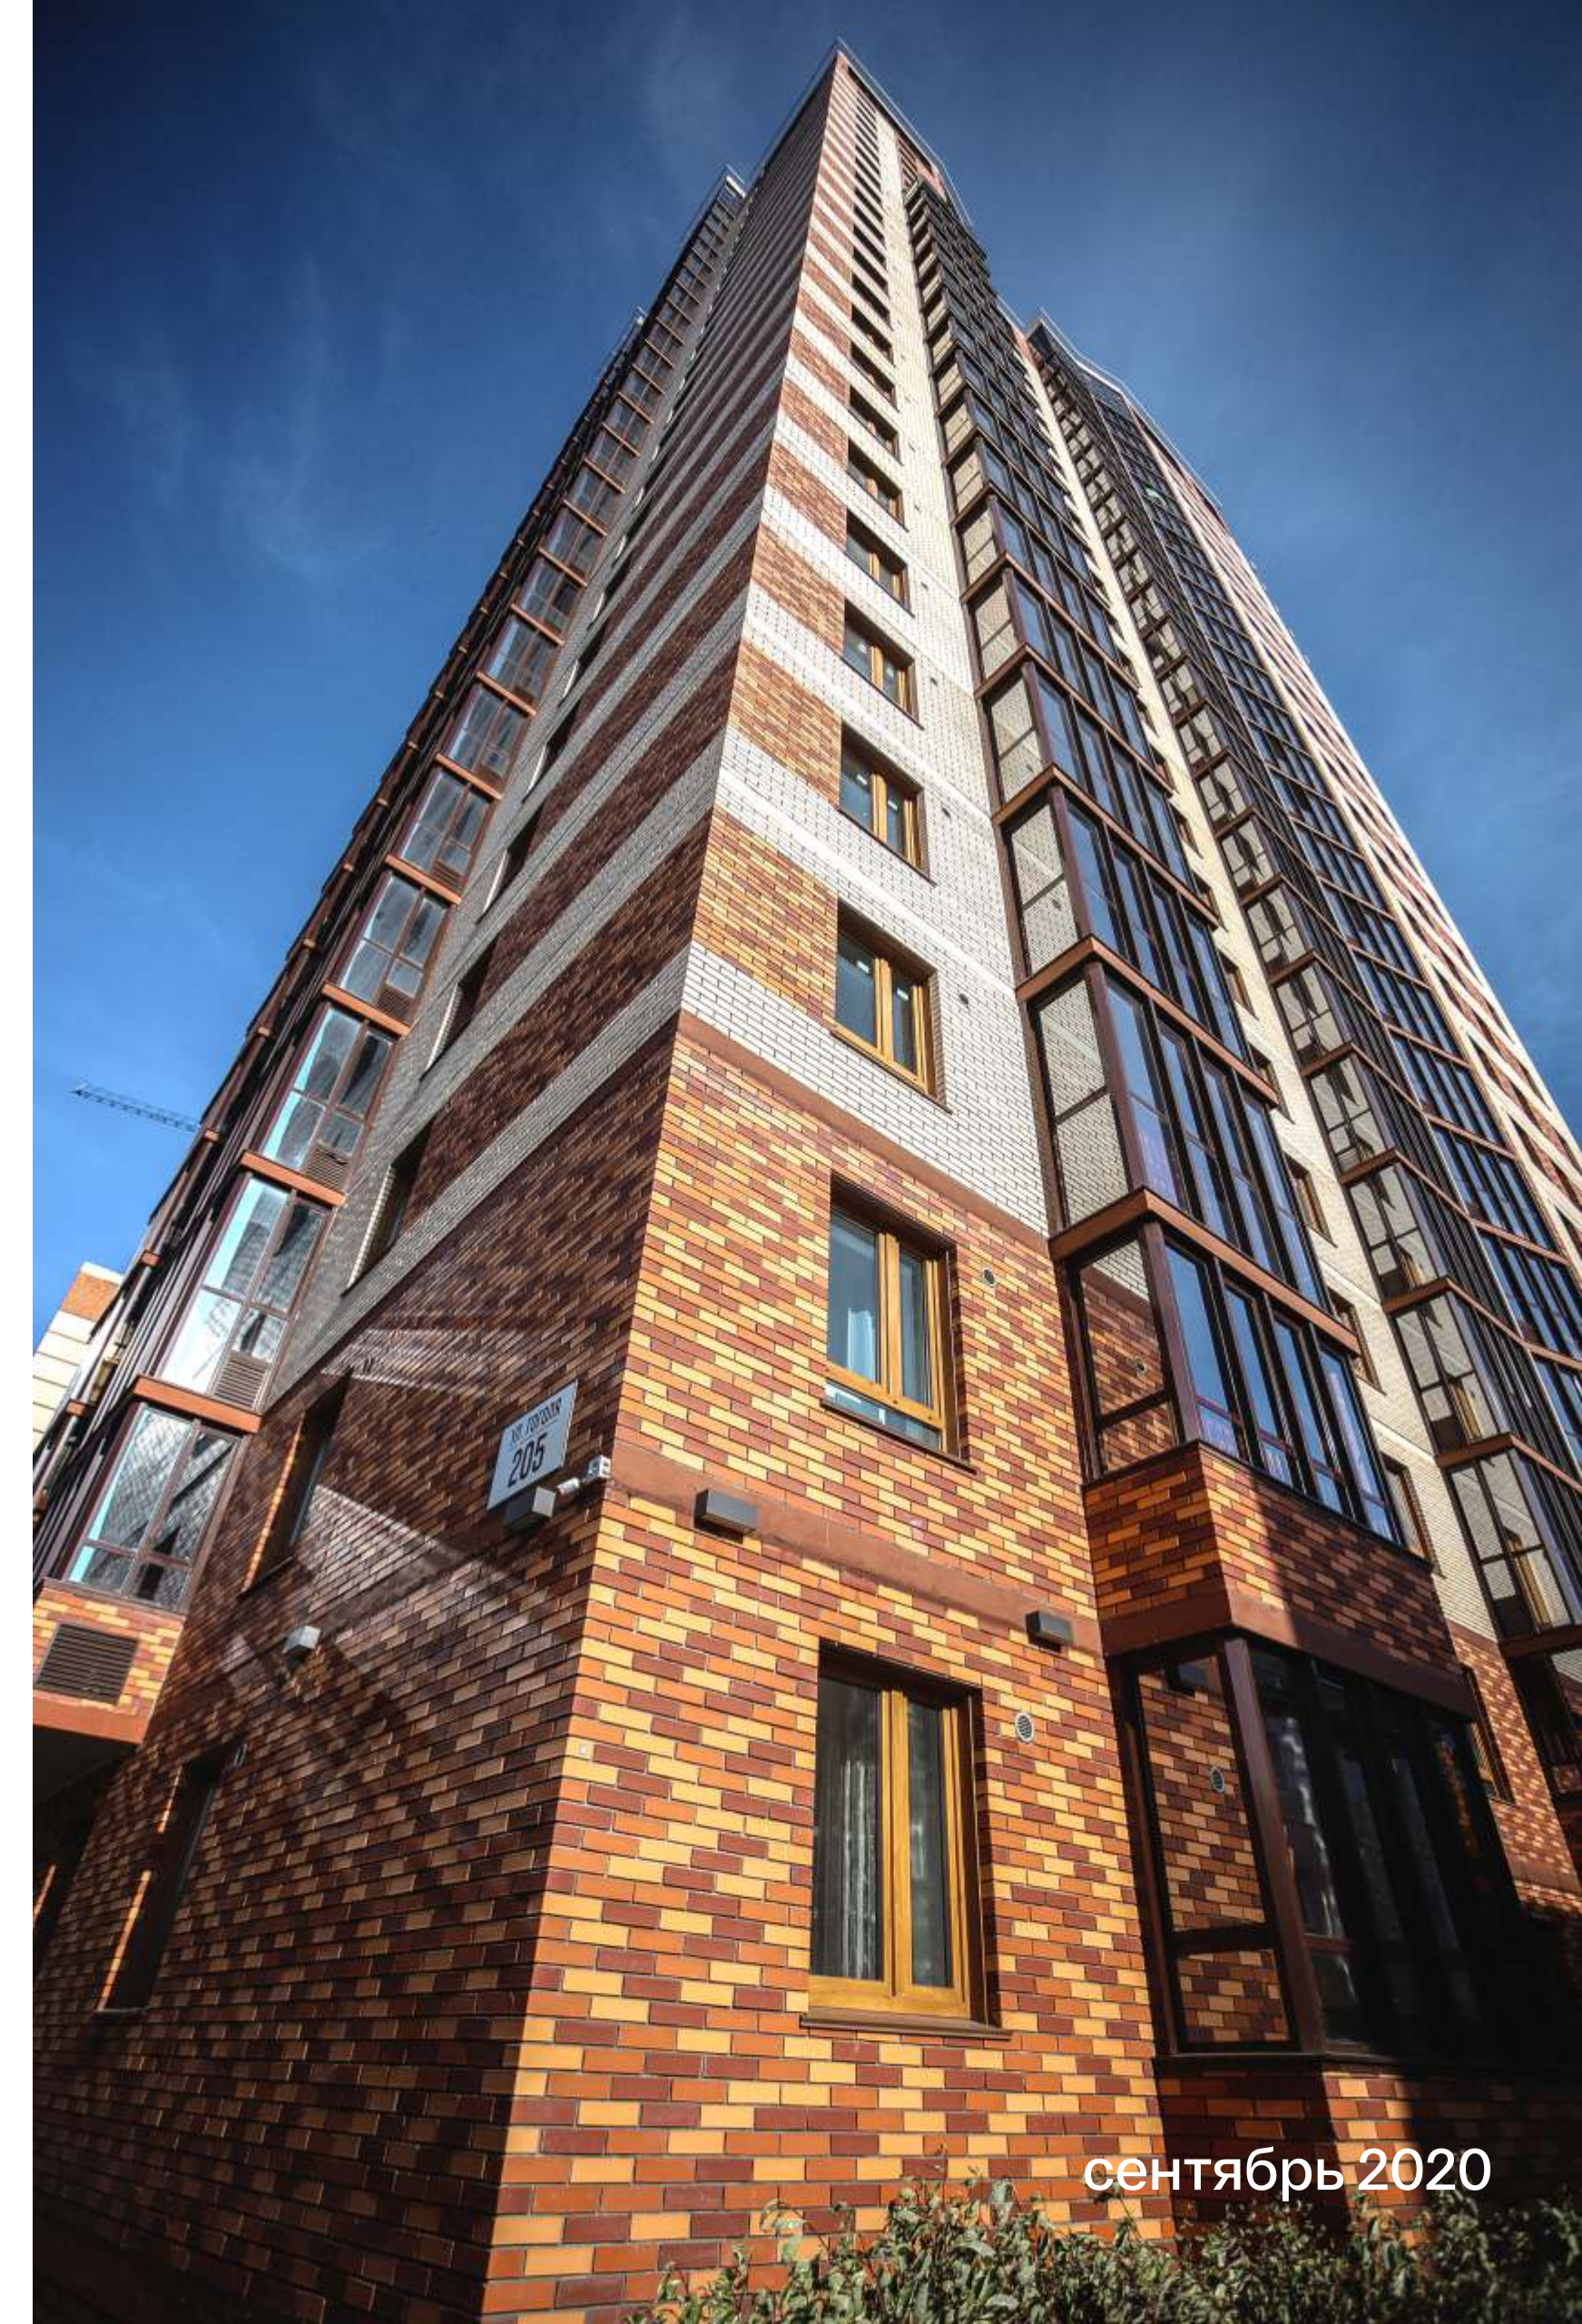

сентябрь 2020