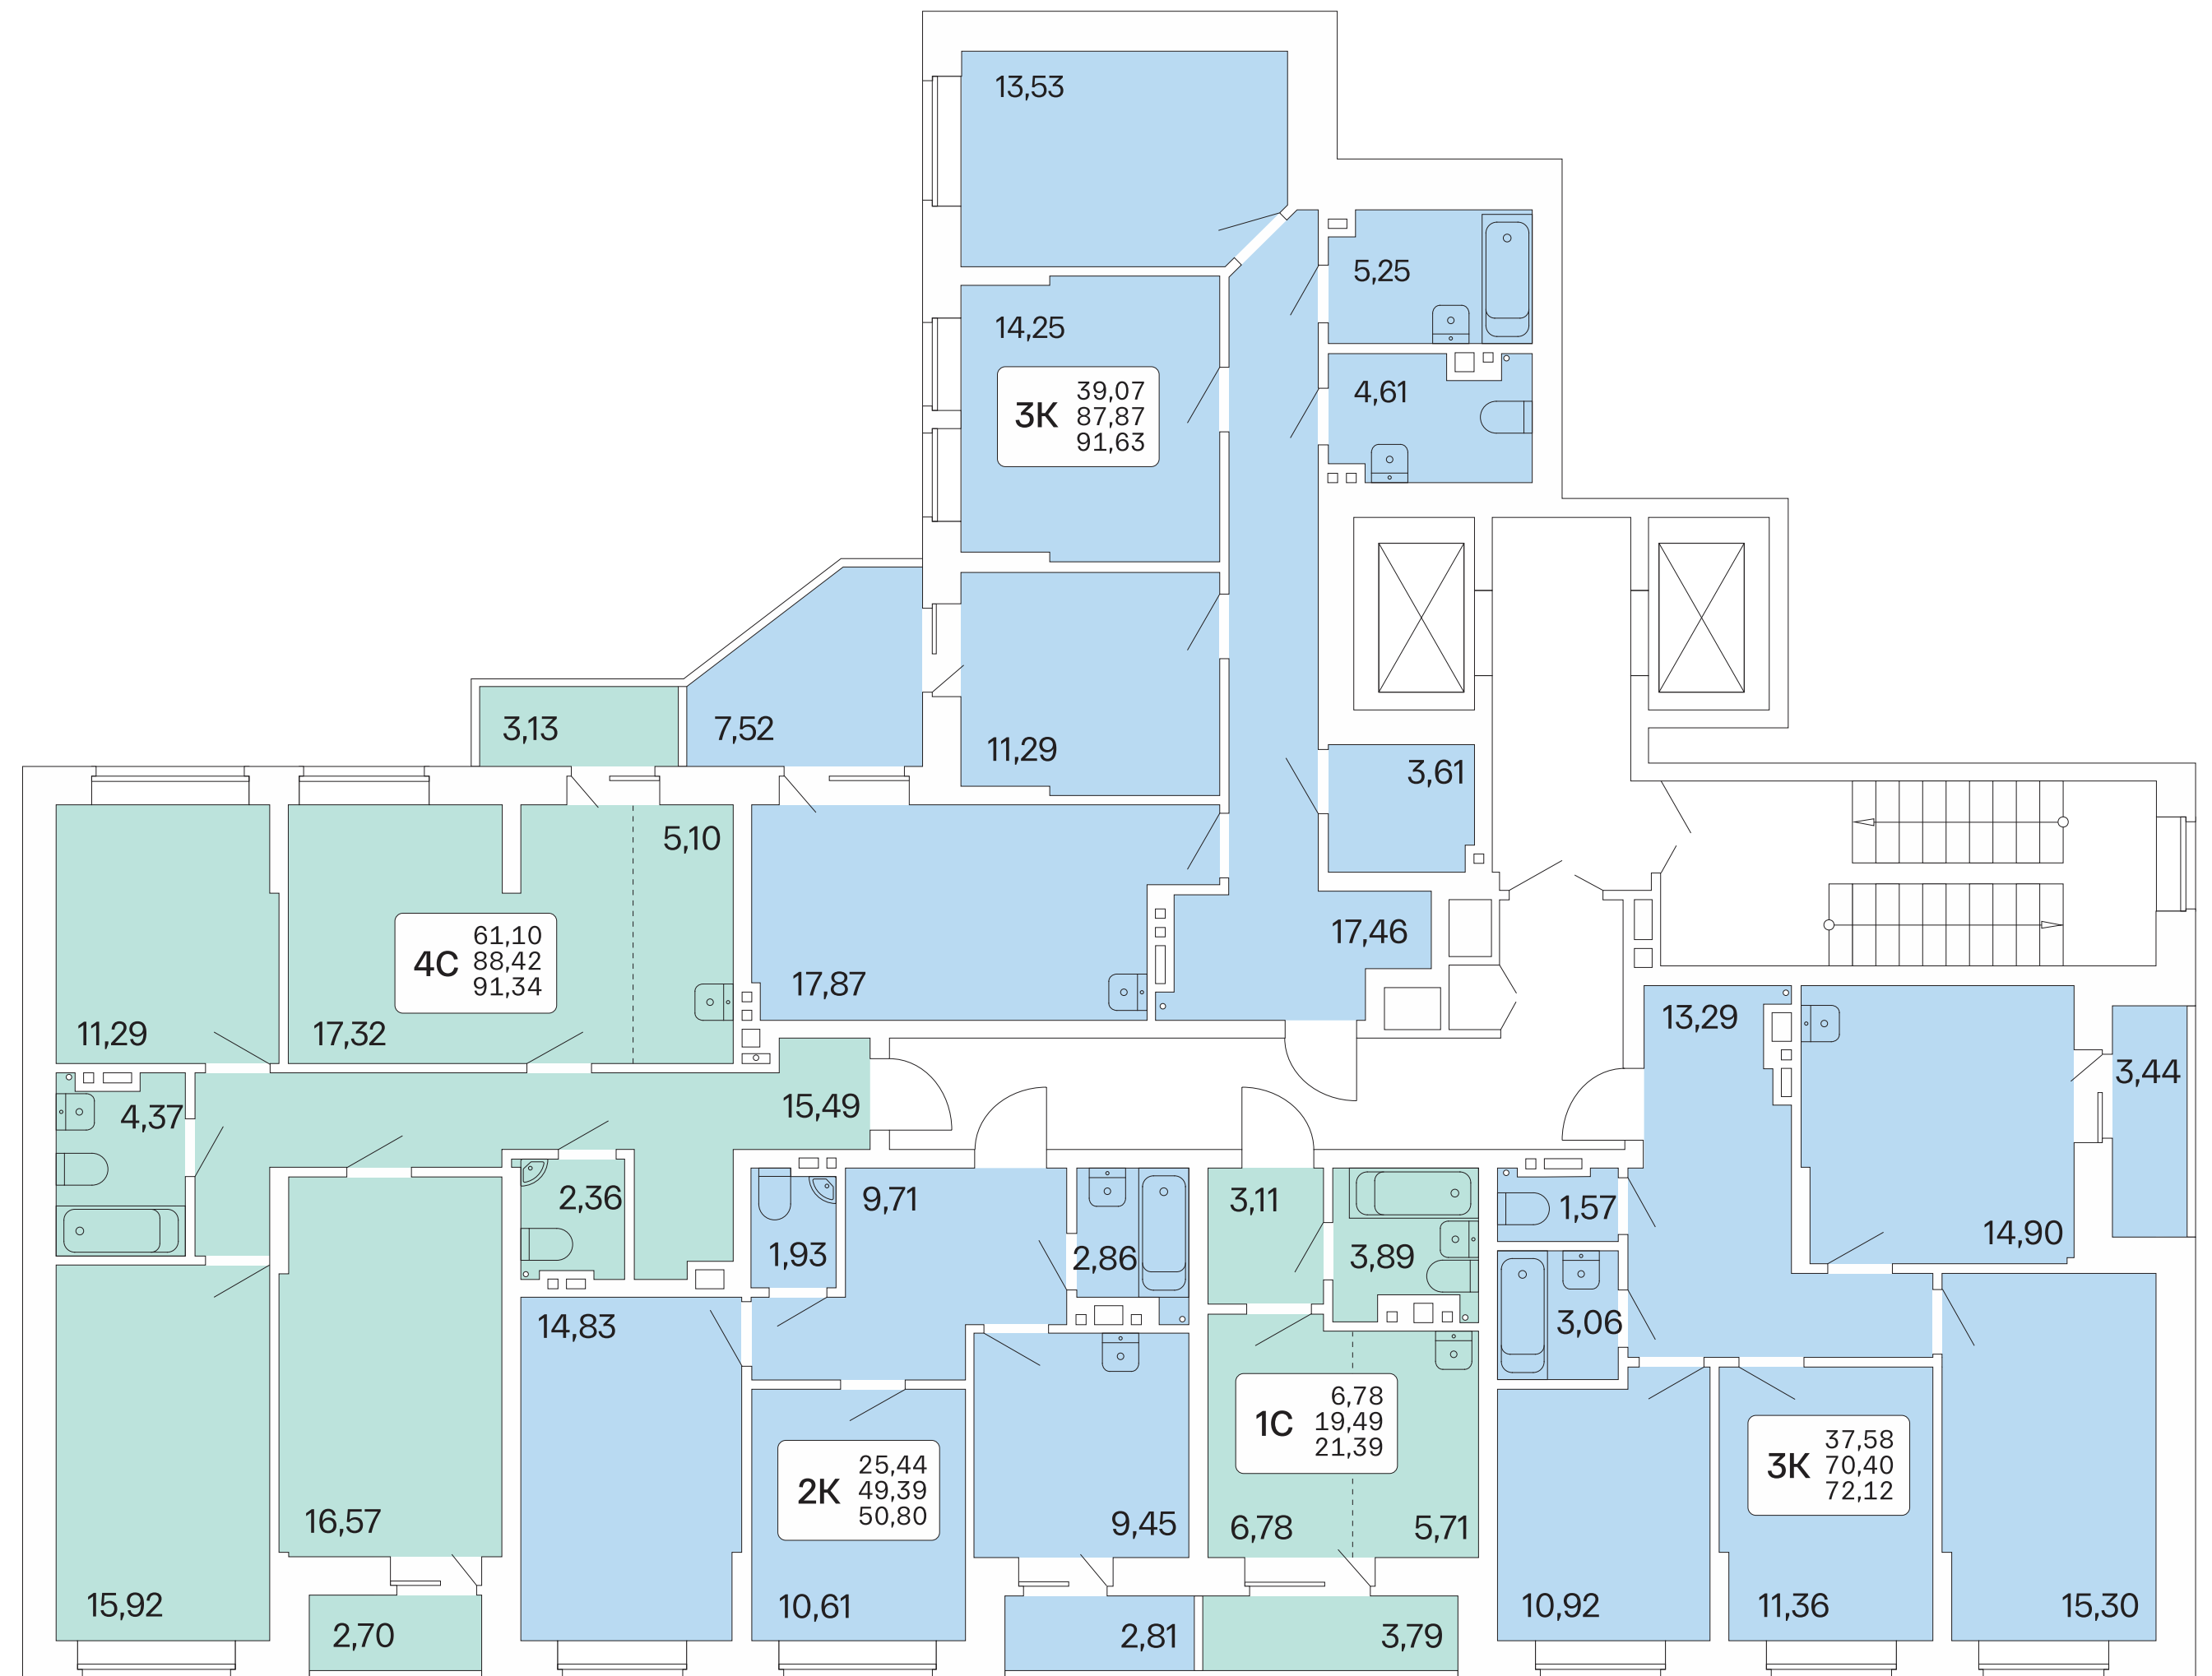

Горизонтальная
разводка труб

Нижнее подключение
радиаторов

Радиаторы производства
Германии

Система рециркуляции
горячей воды

ДОМ № 2

3—18 ЭТАЖ

19—24 ЭТАЖ

1-комнатные студии	64
1-комнатные	36
2-комнатные	47
3-комнатные студии	43
3-комнатные	29
4-комнатные студии	6
хайфлеты	6

ДОМ № 3

1-комнатные студии	58
1-комнатные	59
2-комнатные	83
3-комнатные	12
хайфлеты	7

ДОМ № 4

Секция 1

1-комнатные студии	23
1-комнатные	23
2-комнатные	23

3—14 ЭТАЖ

ДОМ № 4

Секция 2

3—8 ЭТАЖ

1-комнатные студии	11
2-комнатные	11
3-комнатные	11
4-комнатные студии	22

улица Гоголя

улица Королева

ДОМ № 4

Секция 3

1-комнатные студии
3-комнатные

6
12

улица Королева

улица Гоголя

3—7 ЭТАЖ

ХАЙФЛЭТЫ

Редкий формат жилья на клубных этажах который объединяет в себе сразу три преимущества – высокие потолки, большие панорамные окна и верхние этажи с красивым видом на город.