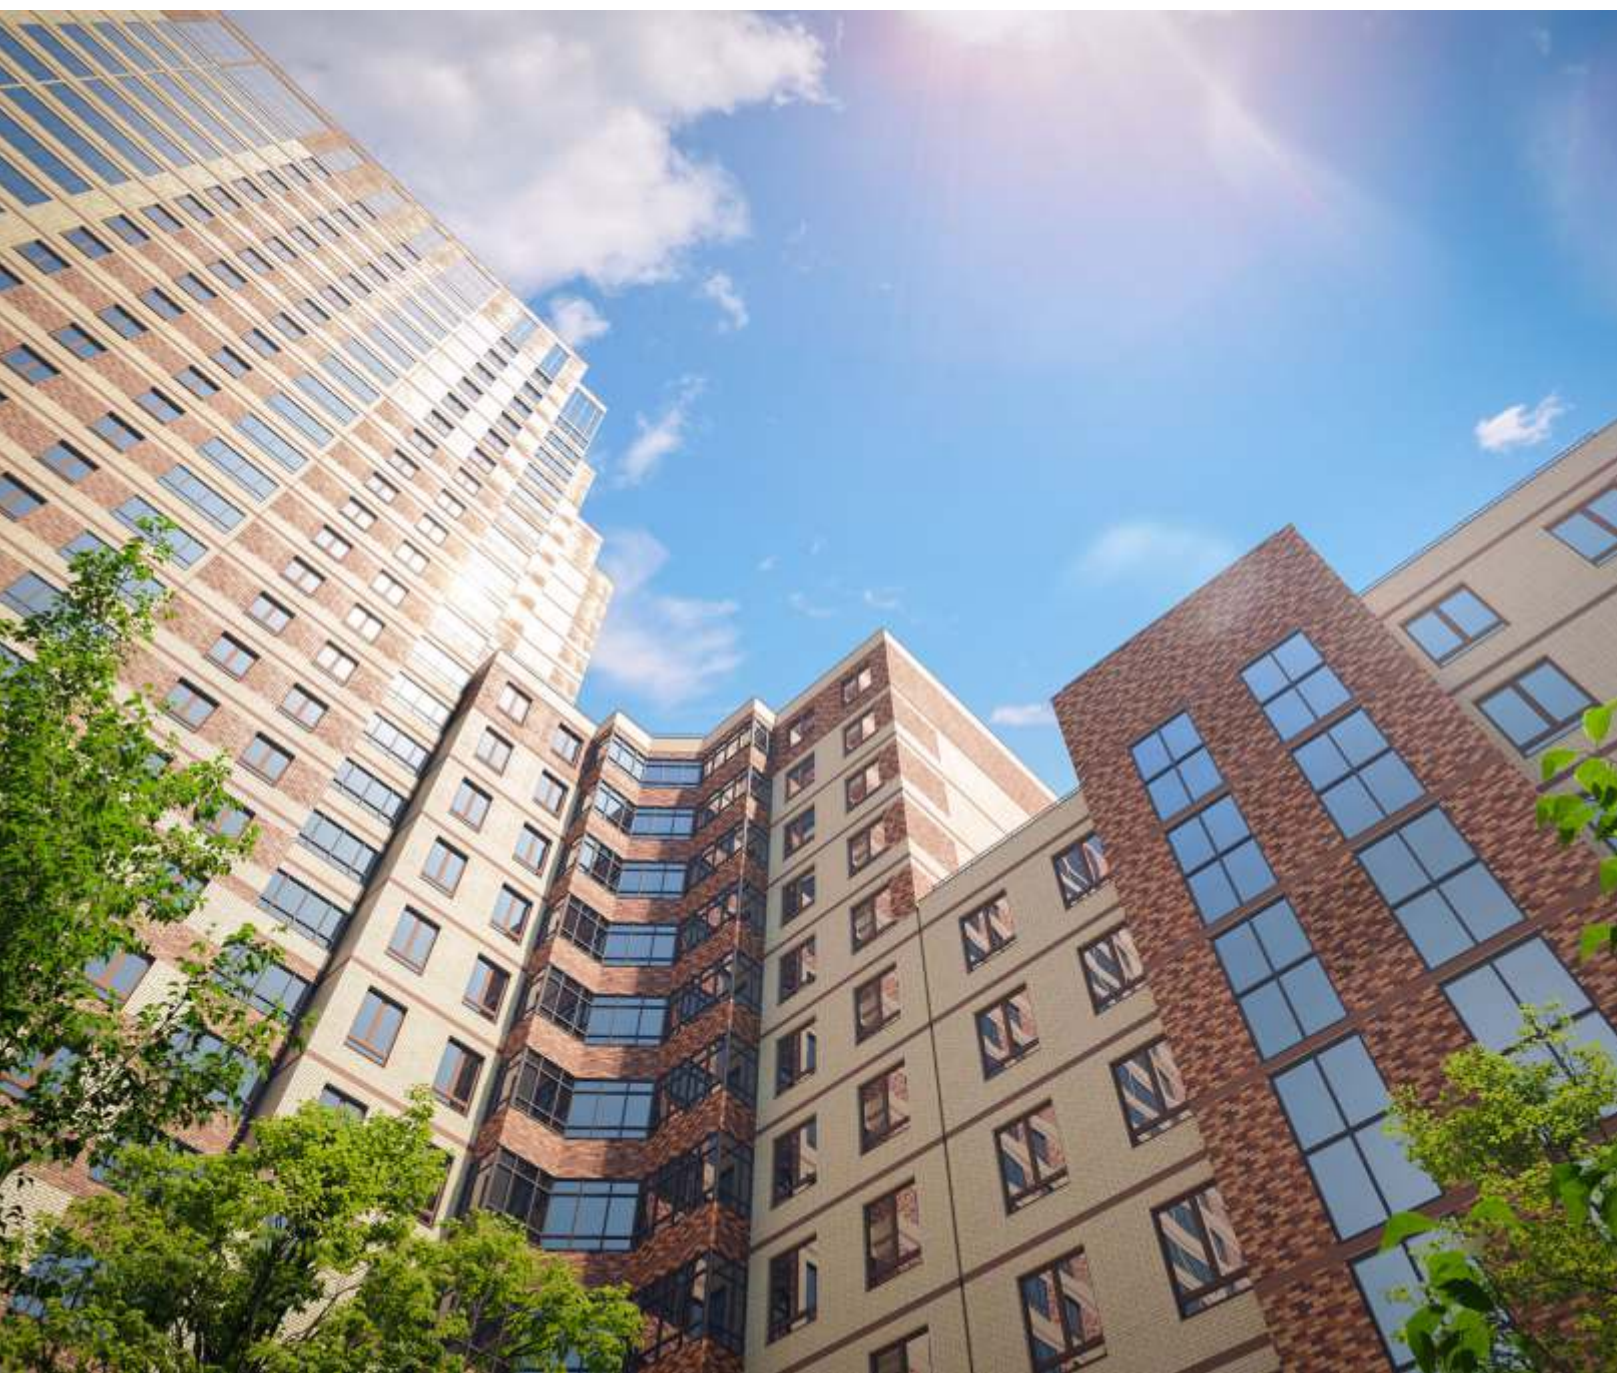

РАСЦВЕТАЙ НА ГОГОЛЯ

4 квартал 2022

срок реализации проекта

Социальная инфраструктура

Жилой комплекс строится в центре развитого района. Поблизости не менее пяти детских садов, в двух минутах ходьбы находится школа № 82, чуть дальше – гимназия № 15.

В пределах квартала есть поликлиника, аптеки, магазины, спортивные комплексы, банки. В пешей доступности находятся ПКиО «Берёзовая роща», ТРЦ «Сибирский Молл», ТЦ «Холидей Family».

локация
объекта

**РАСЦВЕТАЙ
НА ГОГОЛЯ**

РАСЦВЕТАЙ НА ГОГОЛЯ

жилой комплекс
класса «комфорт+»

15

минут пешком до станции
метро «Берёзовая роцца»

13

минут на автомобиле
до центра Новосибирска

13

минуты пешком до остановки
транспорта «Королёва»
на проспекте Дзержинского