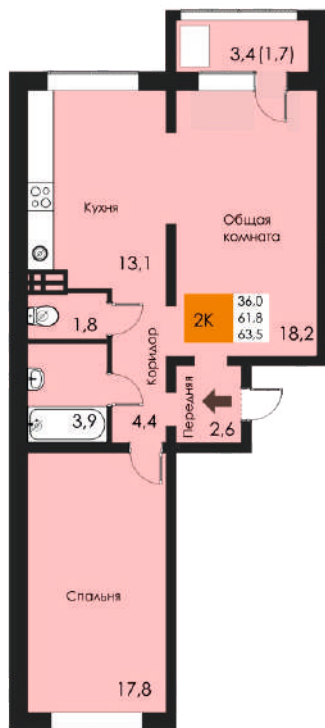

Поквартирные планировки

Жилой дом

РЕВОЛЮЦИЯ

Срок сдачи: II квартал 2020г.

1К - 36,9 м²

1К - 37,0 м²

1К - 36,9 м²

Поквартирные планировки

Жилой дом

РЕВОЛЮЦИЯ

Срок сдачи: II квартал 2020г.

2К - 46,7 м²

2К - 55,5 м²

2К - 54,9 м²

Поквартирные планировки

Жилой дом

РЕВОЛЮЦИЯ

Срок сдачи: II квартал 2020г.

2К - 63,5 м²

2К - 79,9 м²

Поквартирные планировки

Жилой дом

РЕВОЛЮЦИЯ

Срок сдачи: II квартал 2020г.

2К - 68,8 м²

2К - 42,7 м²

2К - 54,9 м²

Поквартирные планировки

Жилой дом

РЕВОЛЮЦИЯ

Срок сдачи: II квартал 2020г.

3К - 85,6 м²