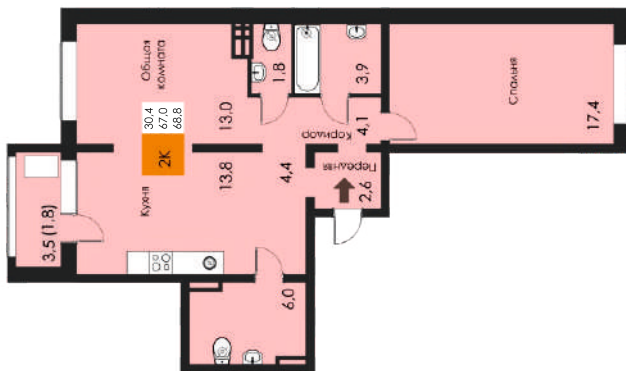

РЕВОЛЮЦИЯ

Срок сдачи: II квартал 2020г.

2К - 63,5 м²

2К - 79,9 м²

Поквартирные планировки

Жилой дом

РЕВОЛЮЦИЯ

Срок сдачи: II квартал 2020г.

2К - 68,8 м²

2К - 42,7 м²

2К - 54,9 м²

Поквартирные планировки

Жилой дом

РЕВОЛЮЦИЯ

Срок сдачи: II квартал 2020г.

3К - 85,6 м²