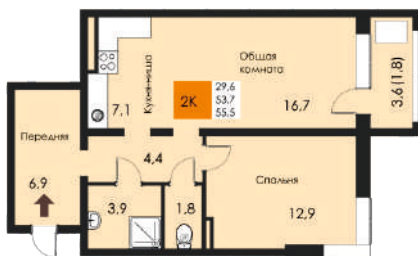

Поквартирные планировки

Жилой дом

РЕВОЛЮЦИЯ

Срок сдачи: II квартал 2020г.