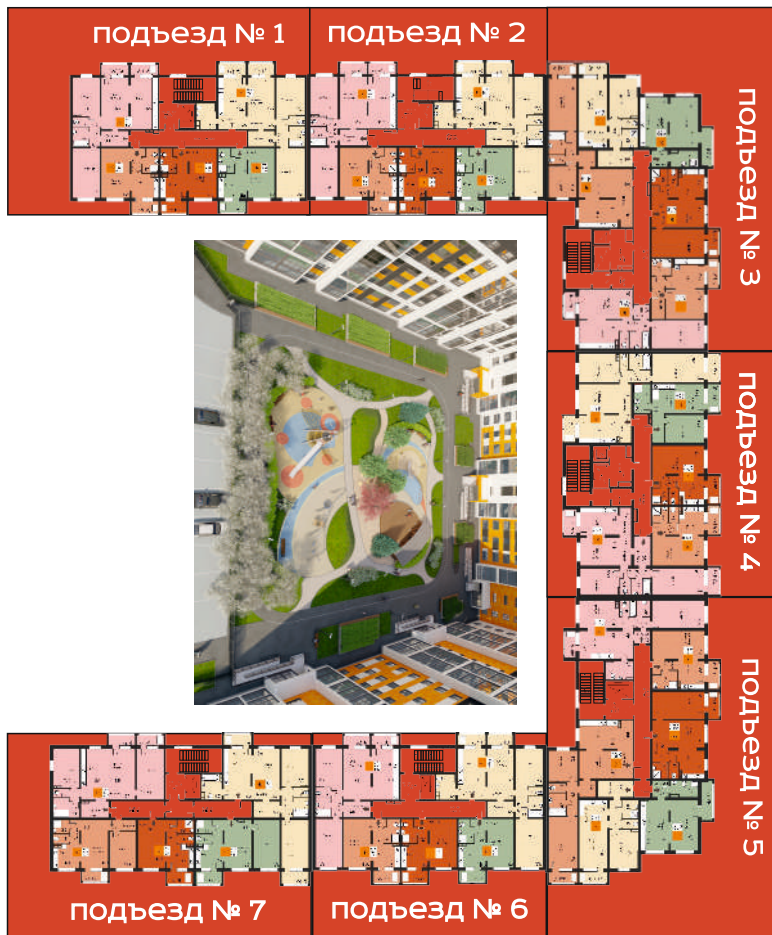

Спортивная площадка с мини-стадионом с деревянной трибуной и мини-роллердромом.

Расположение подъездов

Жилой дом

РЕВОЛЮЦИЯ

Срок сдачи: II квартал 2020г.

- 7 подъездов
- № 1/2/5/6/7 – 10 этажей
- № 3/4 – 17 этажей