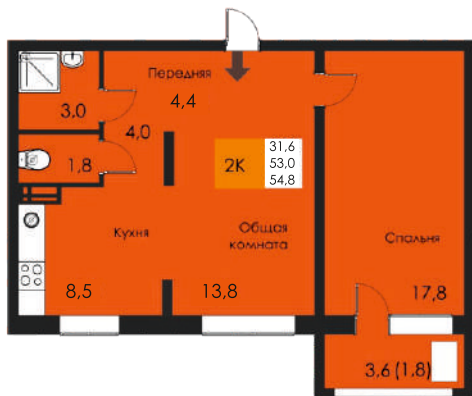

Жилой дом

РЕВОЛЮЦИЯ

Срок сдачи: II квартал 2020г.

2К - 46,7 м²

2К - 55,5 м²

2К - 54,9 м²

Поквартирные планировки

Жилой дом

РЕВОЛЮЦИЯ

Срок сдачи: II квартал 2020г.

2К - 63,5 м²

2К - 79,9 м²

Поквартирные планировки

Жилой дом

РЕВОЛЮЦИЯ

Срок сдачи: II квартал 2020г.

2К - 68,8 м²

2К - 42,7 м²

2К - 54,9 м²

Поквартирные планировки

Жилой дом

РЕВОЛЮЦИЯ

Срок сдачи: II квартал 2020г.

3К - 85,6 м²

3К - 92,8 м²

3К - 85,7 м²

Поквартирные планировки

Жилой дом

РЕВОЛЮЦИЯ

Срок сдачи: II квартал 2020г.

3K - 92,5 м²

3K - 80,4 м²