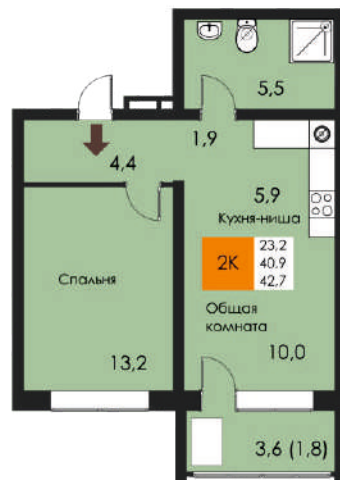

Жилой дом

РЕВОЛЮЦИЯ

Срок сдачи: II квартал 2020г.

2К - 46,7 м²

2К - 55,5 м²

2К - 54,9 м²

Поквартирные планировки

Жилой дом

РЕВОЛЮЦИЯ

Срок сдачи: II квартал 2020г.

2К - 63,5 м²

2К - 79,9 м²

Поквартирные планировки

Жилой дом

РЕВОЛЮЦИЯ

Срок сдачи: II квартал 2020г.

2К - 68,8 м²

2К - 42,7 м²

2К - 54,9 м²

Поквартирные планировки

Жилой дом

РЕВОЛЮЦИЯ

Срок сдачи: II квартал 2020г.

3К - 85,6 м²

3К - 92,8 м²

3К - 85,7 м²

Поквартирные планировки

Жилой дом

РЕВОЛЮЦИЯ

Срок сдачи: II квартал 2020г.

3K - 92,5 м²

3K - 80,4 м²