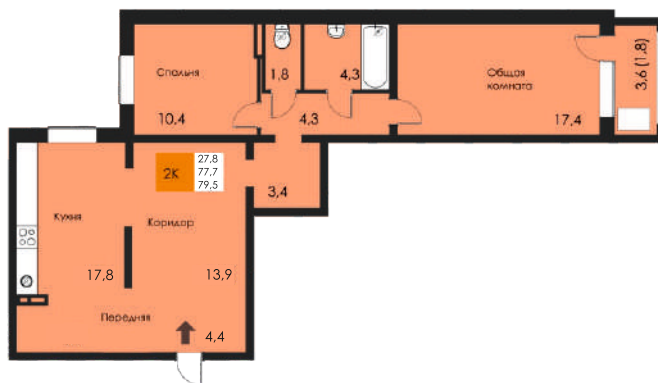

Жилой дом

РЕВОЛЮЦИЯ

Срок сдачи: II квартал 2020г.

2К - 46,7 м²

2К - 55,5 м²

2К - 54,9 м²

Поквартирные планировки

Жилой дом

РЕВОЛЮЦИЯ

Срок сдачи: II квартал 2020г.

2К - 63,5 м²

2К - 79,9 м²

Поквартирные планировки

Жилой дом

РЕВОЛЮЦИЯ

Срок сдачи: II квартал 2020г.